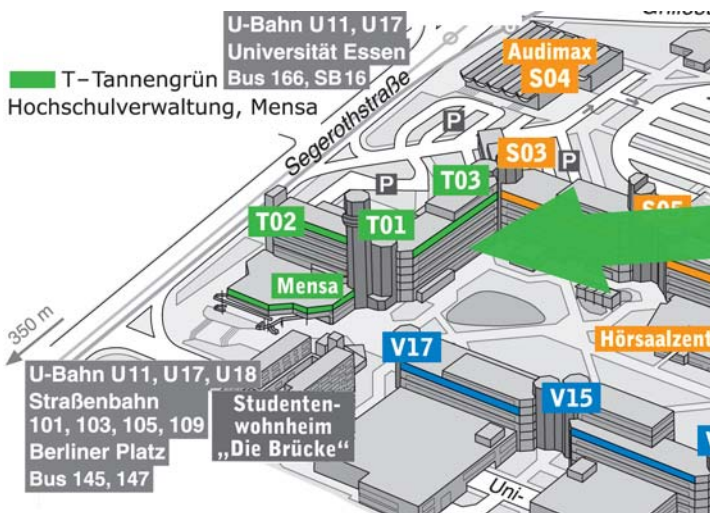

So finden Sie uns am Campus Duisburg:

Akademisches Auslandsamt

Geibelstraße 41/gegenüber der Hauptmensa
im Duisburger Stadtteil Neudorf

Gebäude SG, Erdgeschoss
Büros 050-053 und 095-097

Bus-Haltestelle: Uni-Nord/Lotharstr., Linien 924, 926
Straßenbahn-Haltestelle: Schweizer Str., Linie 901

Öffnungszeiten:

mo 13 - 15 h
di - fr 09 - 12 h

Eventuelle Änderungen:

<http://www.uni-due.de/international/services.shtml>

Koordinaten für Google Map: 51.431713,6.796842

So finden Sie uns am Campus Essen:

Akademisches Auslandsamt

Universitätsstr. 2
in Essen Mitte

Gebäude T, Eingang 03, Erdgeschoss
Büros 9-14

U-Bahn-Haltestelle: Universität Essen

Öffnungszeiten:

mo 13 - 15 h
di - fr 09 - 12 h

Eventuelle Änderungen:

<http://www.uni-due.de/international/services.shtml>

Koordinaten für Google Map: 51.463708,7.004015