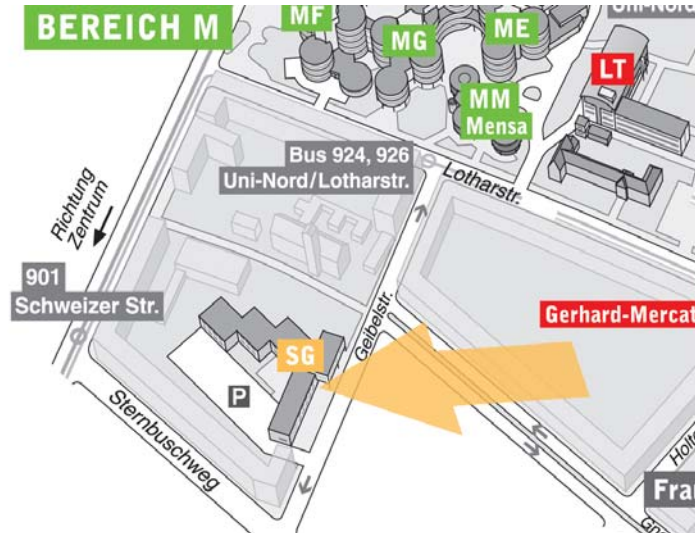

So finden Sie uns am Campus Duisburg:

Akademisches Auslandsamt

Geibelstraße 41/gegenüber der Hauptmensa
im Duisburger Stadtteil Neudorf

Gebäude SG, Erdgeschoss
Büros 050-053 und 095-097

Bus-Haltestelle: Uni-Nord/Lotharstr., Linien 924, 926
Straßenbahn-Haltestelle: Schweizer Str., Linie 901

Öffnungszeiten:

mo 13 - 15 h
di - fr 09 - 12 h

Eventuelle Änderungen:

<http://www.uni-due.de/international/services.shtml>

Koordinaten für Google Map: 51.431713,6.796842

So finden Sie uns am Campus Essen:

Akademisches Auslandsamt

Universitätsstr. 2
in Essen Mitte

Gebäude T, Eingang 03, Erdgeschoss
Büros 9-14

U-Bahn-Haltestelle: Universität Essen

Öffnungszeiten:

mo 13 - 15 h
di - fr 09 - 12 h

Eventuelle Änderungen:

<http://www.uni-due.de/international/services.shtml>

Koordinaten für Google Map: 51.463708,7.004015