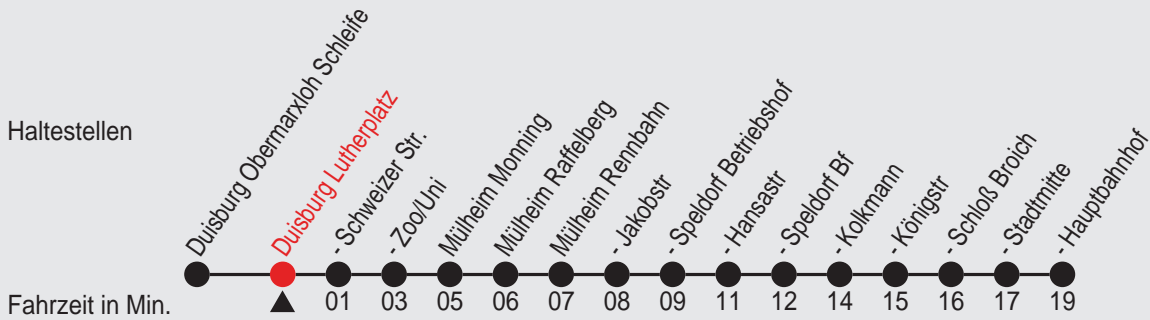

Fahrplan

Gültig ab 07.01.2009

Alle Angaben ohne Gewähr

16711/1 Lutherplatz 20901_a09 H

901

Richtung: Mülheim Hauptbahnhof

Am 24. und 31.12. Verkehr wie samstags

Uhr	montags - freitags
3	37 ^B 53 ^B 55
4	03 ^B 10 23 ^B 25 40 55
5	10 15 ^B 25 30 ^B 40 45 ^B 55
6	00 ^B 10 17 ^B 25 32 ^B 40 47 ^B 55
7	02 ^B 10 17 ^B 25 32 ^B 40 47 ^B 55
8	02 ^B 10 17 ^B 25 32 ^B 40 47 ^B 55
9	02 ^B 10 17 ^B 25 40 55
10	10 25 40 47 ^A _B 55
11	02 ^A _B 10 17 ^A _B 25 32 ^A _B 40 47 ^A _B 55
12	02 ^A _B 10 17 ^A _B 25 32 ^A _B 40 47 ^B 47 ^A _B 55
13	02 ^B 02 ^A _B 10 17 ^B 17 ^A _B 25 32 ^B 32 ^A _B 40 47 ^B 55
14	02 ^B 10 17 ^B 25 32 ^B 40 47 ^B 55
15	02 ^B 10 17 ^B 25 32 ^B 40 47 ^B 55
16	02 ^B 10 17 ^B 25 32 ^B 40 47 ^B 55
17	02 ^B 10 17 ^B 25 32 ^B 40 55
18	10 25 40 55
19	10 25 40 47 55 ^B
20	10 ^B 21 36 ^B 51
21	21 51
22	21 51
23	21 ^B 51 ^B
0	21 ^B

Uhr	samstags
3	55 ^B
4	21 ^B 51 ^B
5	21 ^B 51 ^B
6	21 51
7	21 51
8	10 25 40 55
9	10 25 40 55
10	10 25 40 55
11	10 25 40 55
12	10 25 40 55
13	10 25 40 55
14	10 25 40 55
15	10 25 40 55
16	10 ^B 25 40 ^B 55
17	10 19 ^B 25 ^B 40
18	10 25 ^B 51
19	21 51
20	21 51
21	21 51
22	21 51
23	21 ^B 51 ^B
0	21 ^B

A=Rosenmontag

B=bis Duisburg Zoo/Uni