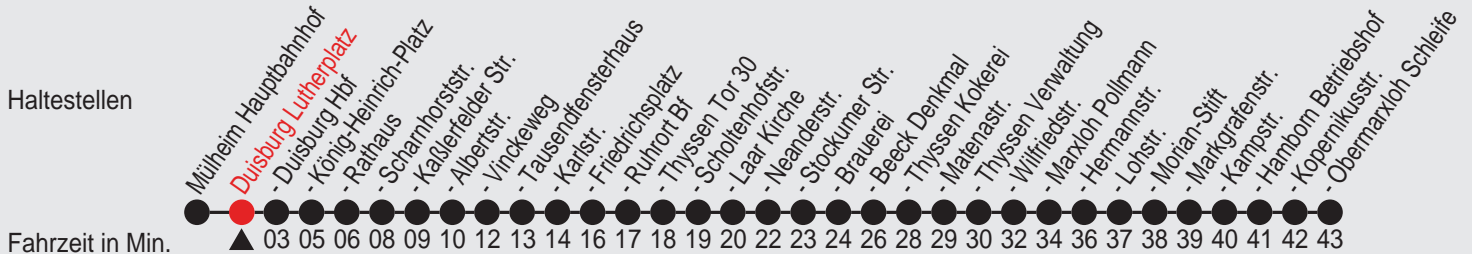

Fahrplan

Gültig ab 07.01.2009

Alle Angaben ohne Gewähr

16711/2 Lutherplatz 20901_a09 R

901

Richtung: Duisburg Obermarxloh Schleife

Am 24. und 31.12. Verkehr wie samstags

Uhr	montags - freitags
3	48
4	05 20 35 50
5	05 20 28 ^E 35 43 ^E 50 58 ^E
6	05 13 ^E 20 28 ^E 35 43 ^E 50 58 ^E
7	05 13 ^E 20 28 ^E 35 43 ^E 50 58 ^E
8	05 13 ^E 20 28 ^E 35 43 ^D 50 58 ^D 58 ^D
9	05 13 ^D 20 28 ^D 35 50 58 ^A _E
10	05 13 ^A _E 20 28 ^A _E 35 43 ^A _E 50 58 ^A _E
11	05 13 ^A _E 20 28 ^A _E 35 43 ^A _E 50 58 ^A _E
12	05 13 ^A _E 20 28 ^A _E 35 43 ^A _E 50 58 ^E
13	05 13 ^E 20 28 ^E 35 43 ^E 50 58 ^E
14	05 13 ^E 20 28 ^E 35 43 ^E 50 58 ^E
15	05 13 ^E 20 28 ^E 35 43 ^E 50 58 ^E
16	05 13 ^E 20 28 ^E 35 43 ^E 50 58 ^D
17	05 13 ^D 20 28 ^D 35 43 ^D 50
18	05 20 35 50
19	05 20 ^G 35 50 ^C
20	05 11 ^D 11 ^C 21 ^D 27 ^C 37 49 ^D
21	07 37
22	07 37
23	07 ^F 31 ^C 37 ^F
0	02 ^F 31 ^C

Uhr	samstags
3	
4	05 37
5	07 37
6	07 50
7	05 ^G 20 28 ^E 35 ^G 50
8	05 ^G 20 35 ^G 50
9	05 ^G 20 35 ^G 50
10	05 ^G 20 35 ^G 50
11	05 ^G 20 35 ^G 50
12	05 ^G 20 35 ^G 50
13	05 ^G 20 35 ^G 50
14	05 ^G 20 35 ^G 50
15	05 ^G 20 35 ^G 50
16	05 ^G 20 35 ^E 50
17	20 50
18	20 37
19	07 37
20	07 37
21	07 37
22	07 22 ^E 37
23	07 ^F 37 ^F
0	02 ^F 31 ^C

A=Rosenmontag C=bis Duisburg Hbf
B=Karnevalssonntag D=bis Duisburg König-Heinrich-Platz

E=bis Duisburg Scholtenhofstr. F=bis Duisburg Marxloh Pollmann G=bis Duisburg Hermannstr.