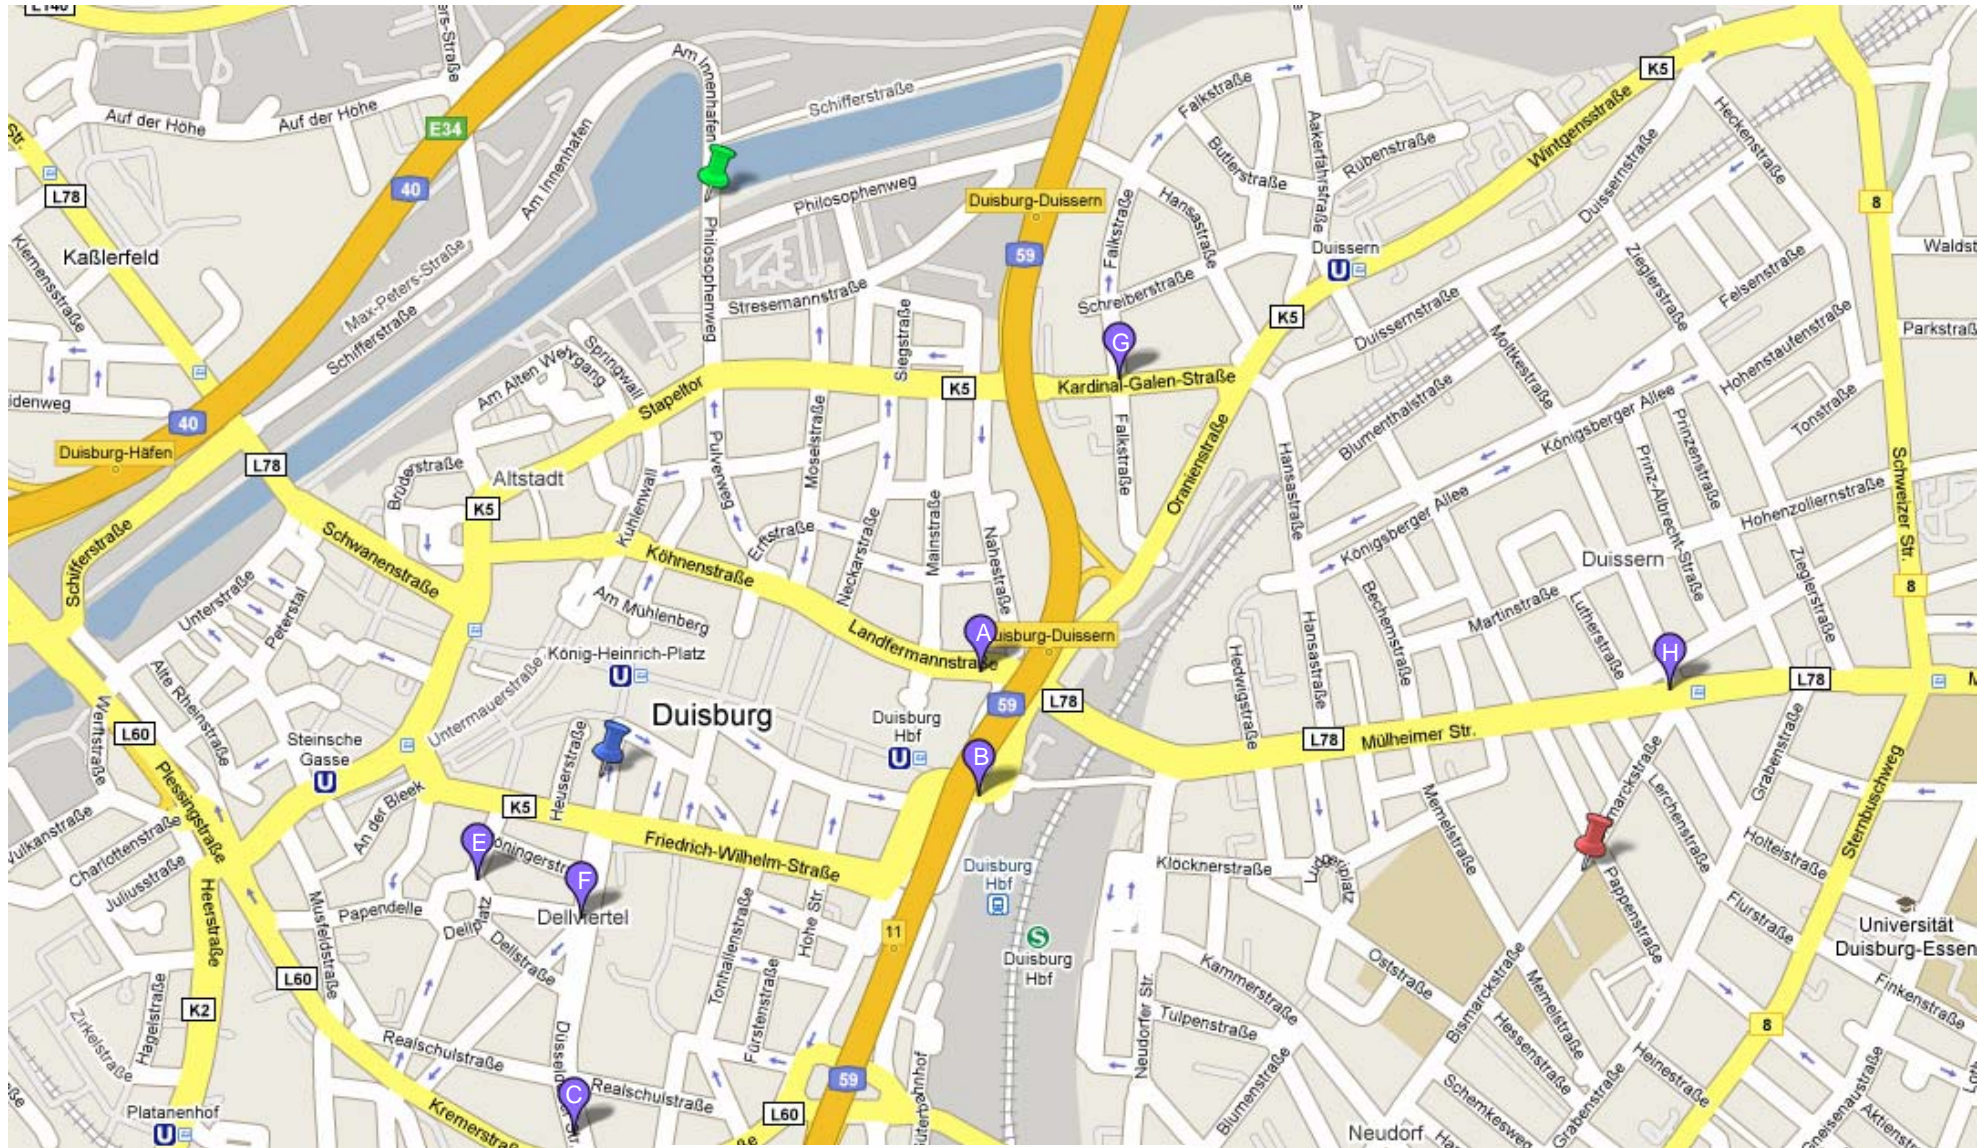

CK2009 Location Map

- | | | | | | | | |
|---|--|---|---|---|--|---|--|
|  | Venue
TECTRUM (TecTower/Rundling) - Bismarckstraße |  | Mercure Hotel Duisburg City
Landfermannstraße 20 |  | Hotel und Restaurant Akazienhof
Düsseldorfer Straße 270 |  | Etap Hotel Duisburg City
Falkstraße 61 (budget) |
|  | Welcome Party
Brauhaus Schacht 4/8 - Düsseldorfer Straße 21 |  | Hotel Ibis
Mercatorstraße 15 |  | Hotel Regent
Dellplatz 1 |  | Hotel Rheinischer Hof
Mülheimer Straße 119 |
|  | Inner Harbour (Restaurants) |  | Conti Hotels GmbH
Düsseldorfer Straße 122-124 |  | Hotel Plaza Ohg
Düsseldorfer Straße 54 | | |