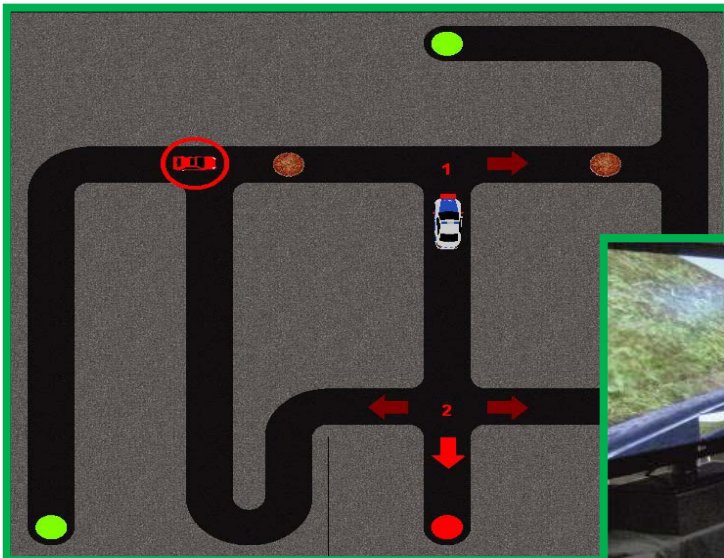

VERSUCHSPERSONEN GESUCHT!

Wollen Sie Teil der Forschung sein? Computer spielen und im Simulator fahren?

Sie haben jetzt die Möglichkeit an zwei interessanten Studien teilzunehmen.

- Pizza Express: Steuern Sie ein Pizza-Taxi durch ein virtuelles Straßennetz (Pizzen einsammeln und Blitzern ausweichen)!
- Fahrsimulation Autobahn: Nehmen Sie Platz in einem Fahr Simulator mit 180-Grad-Sicht und steuern Sie Ihr Fahrzeug über eine Autobahn!

- Voraussetzung: PKW - Führerschein
- Datum: 18.10 – 28.10.2011
- Dauer: ca. 2 h
- Ort: Lehrstuhl SRS, Treffpunkt vor MB 323
- Interesse? Dann wählen Sie bitte in Moodle einen Termin aus, unter:

[Fakultät für Ingenieurwissenschaften → Abteilung Maschinenbau → Fahrsimulation und Pizza Express](#)