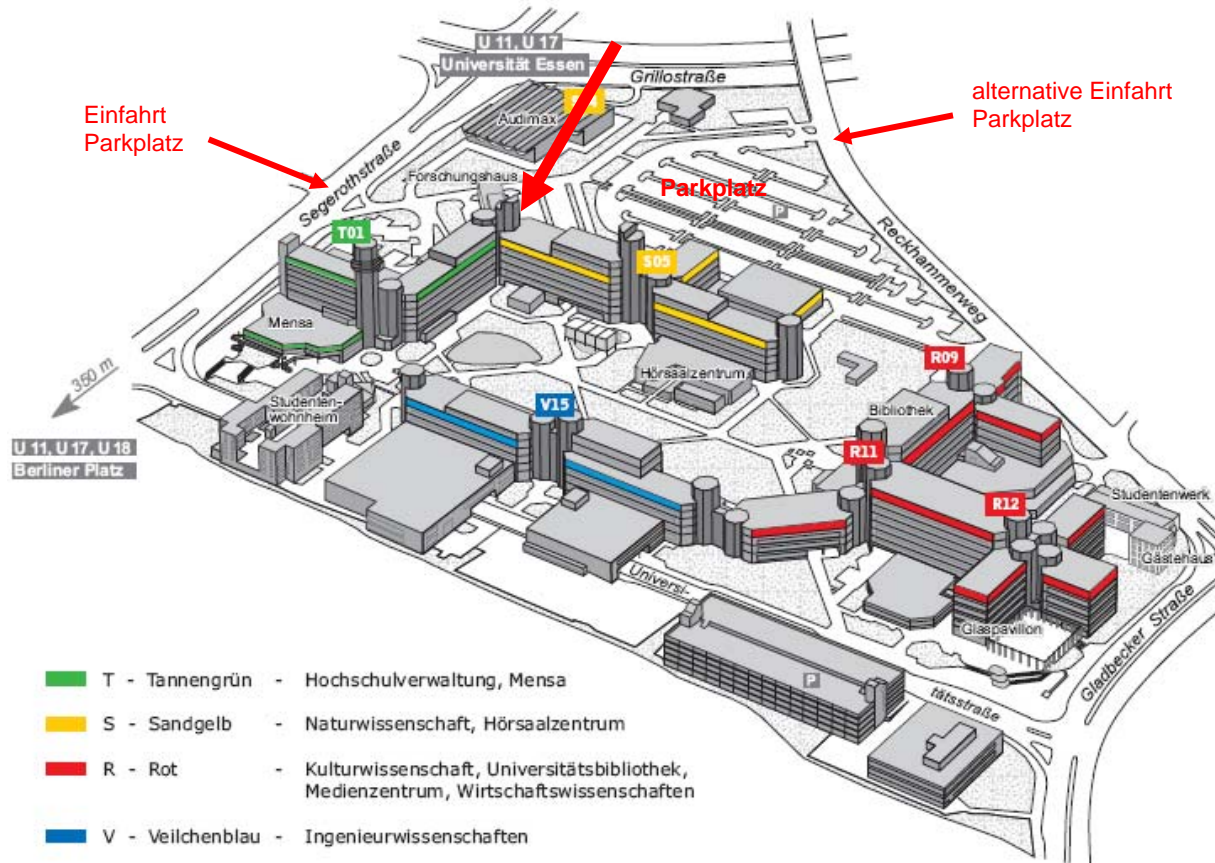

CAMPUS ESSEN

Universitätsstraße 2, 45141 Essen

Eingang ZMB (Forschungshaus)
Gebäude **S03**

WEGBESCHREIBUNG zum ZMB:

(im Gebäude S03 oder Forschungshaus):

Öffentliche Verkehrsmittel:

Nehmen Sie vom **Essener HBF** die U-Bahnlinie **U11** oder **U17** (Richtung Altenessen) und fahren Sie 3 Stationen bis zur **Haltestelle Universität**. Verlassen Sie diese entgegen der Fahrrichtung über den Ausgang Universität.

Mit dem PKW:

Aus **Richtung Köln/Düsseldorf** verlassen Sie die **A52** an der Ausfahrt **E-Süd**. Fahren Sie ca. 2,5 km geradeaus. Biegen Sie nach dem 2.Tunnel an der 2. Ampel links von der Schützenbahn in die Friedrich-Ebert Str. (Viehofer Platz). Fahren Sie nach 200 m in die 2. Straße rechts, unter der Unterführung durch und biegen Sie an der nächsten Ampel links in die Universitätsstraße ab und fahren Sie an deren Ende rechts in die Segerothstraße. Von hieraus gelangen Sie nach ca. 200 m rechts auf den Parkplatz der Universität.

Aus **Richtung Duisburg** verlassen Sie die **A40** an der Ausfahrt **E-Zentrum**. Biegen Sie an der 2.Ampel links in die Hans-Böckler Str. (B224). Fahren Sie ca. 2 km geradeaus und biegen Sie nach Unterqueren einer Brücke rechts in die Segerothstraße. Fahren Sie von hieraus nach ca. 150 m links auf den Parkplatz der Universität.

Aus **Richtung Dortmund** verlassen Sie die **A40** über die Ausfahrt **E-Zentrum**. Fahren Sie am Ende der Ausfahrt rechts. Biegen Sie nach dem 2.Tunnel an der 2. Ampel links von der Schützenbahn in die Friedrich-Ebert Str. (Viehofer Platz). Fahren Sie nach 200 m in die 2. Straße rechts, unter der Unterführung durch und biegen Sie an der nächsten Ampel links in die Universitätsstraße ab und fahren Sie an deren Ende rechts in die Segerothstraße. Von hieraus gelangen Sie nach ca. 200 m rechts auf den Parkplatz der Universität.