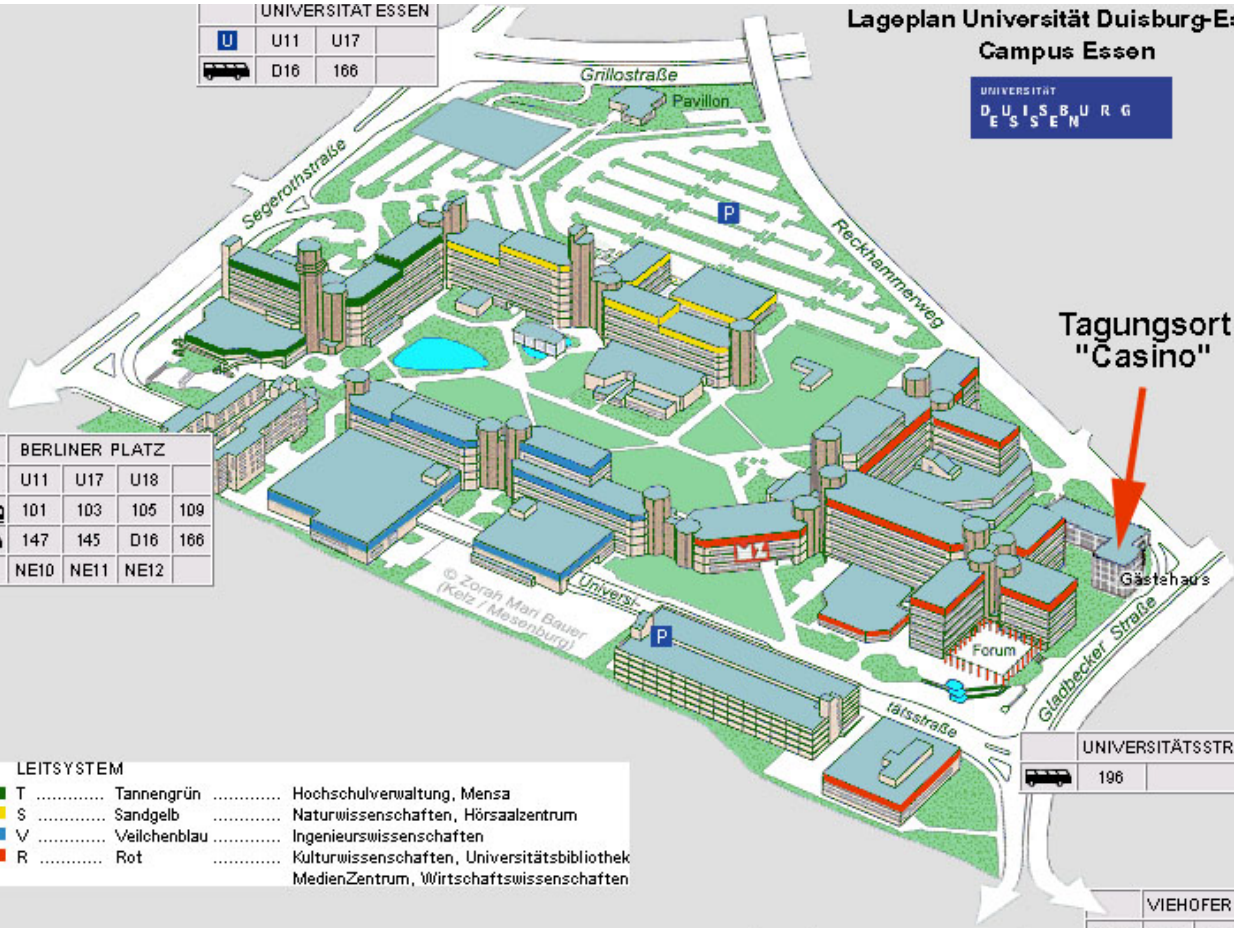

UNIVERSITÄT ESSEN			
	U11	U17	
	D16	166	

Lageplan Universität Duisburg-Essen Campus Essen

Tagungsort
"Casino"

BERLINER PLATZ			
	U11	U17	U18
	101	103	105 109
	147	145	D16 166
	NE10	NE11	NE12

LEITSYSTEM			
	T	Tannengrün	Hochschulverwaltung, Mensa
	S	Sandgelb	Naturwissenschaften, Hörsaalzentrum
	V	Veilchenblau	Ingenieurwissenschaften
	R	Rot	Kulturwissenschaften, Universitätsbibliothek MedienZentrum, Wirtschaftswissenschaften

UNIVERSITÄTSSTRASSE	
	196

RHEINISCHER PLATZ			
	101	103	105 109

VIEHÖFER PLATZ			
	145	147	D16
	106	107	