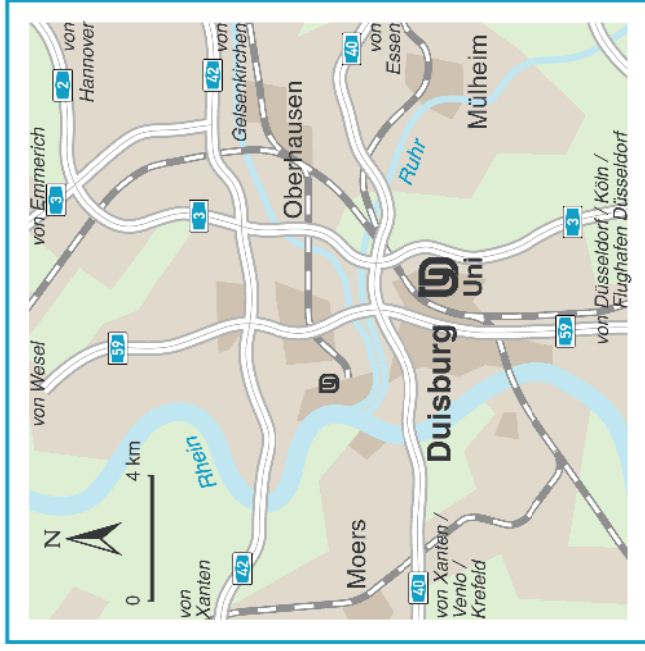

Lageplan mit Anfahrtswegen

Gerhard-Mercator-Universität Duisburg

Lotharstr. 65 · 47057 Duisburg

Anfahrtsweg

Die Universität ist zu erreichen ab Hauptbahnhof mit der Straßenbahnlinie **901** Richtung Mülheim bis Haltestelle **Zoo/Uni** (Bereich **M**), Richtung Marxloh/Laar bis **Thyssen Tor 30** (Bereich **ST**), mit den Buslinien **923, 924 und 933** bis **Universität** (Bereich **L**) bzw. bis **Uni Nord** (Bereich **M**), mit der Buslinie **923** bis **Klöckerstraße** (Bereich **B**)

Uni-Bereich ST Duisburg-Ruhrort
Friedrich-Ebert-Straße