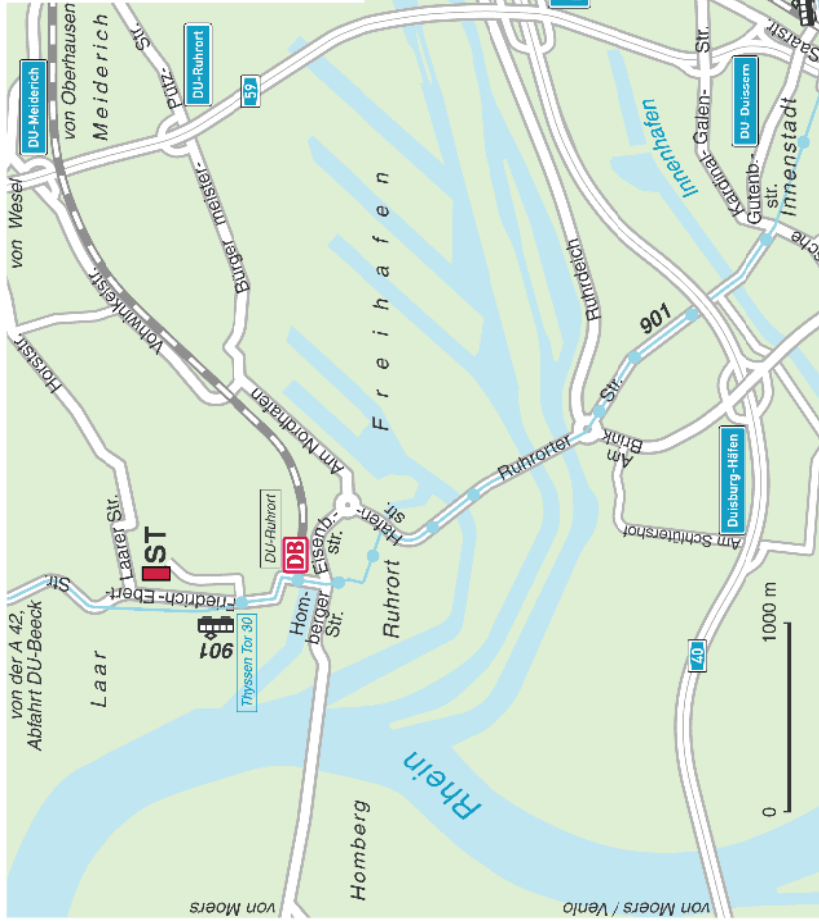

Lageplan mit Anfahrtswegen

Gerhard-Mercator-Universität Duisburg

Lotharstr. 65 · 47057 Duisburg

Anfahrtsweg

Die Universität ist zu erreichen ab Hauptbahnhof mit der Straßenbahnlinie **901** Richtung Mülheim bis Haltestelle **Zoo/Uni** (Bereich **M**), Richtung Marxloh/Laar bis **Thyssen Tor 30** (Bereich **ST**), mit den Buslinien **923, 924 und 933** bis **Universität** (Bereich **L**) bzw. bis **Uni Nord** (Bereich **M**), mit der Buslinie **923** bis **Klöckerstraße** (Bereich **B**)

Uni-Bereich ST Duisburg-Ruhrort
Friedrich-Ebert-Straße