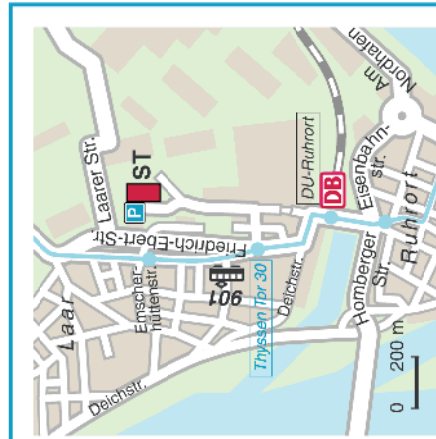

Lageplan mit Anfahrtswegen

Gerhard-Mercator-Universität Duisburg

Lotharstr. 65 · 47057 Duisburg

Anfahrtsweg

Die Universität ist zu erreichen ab Hauptbahnhof mit der Straßenbahnlinie **901** Richtung Mülheim bis Haltestelle **Zoo/Uni** (Bereich **M**), Richtung Marxloh/Laar bis **Thyssen Tor 30** (Bereich **ST**), mit den Buslinien **923, 924 und 933** bis **Universität** (Bereich **L**) bzw. bis **Uni Nord** (Bereich **M**), mit der Buslinie **923** bis **Klöckerstraße** (Bereich **B**)

Uni-Bereich ST Friedrich-Ebert-Straße

Duisburg-Ruhrort