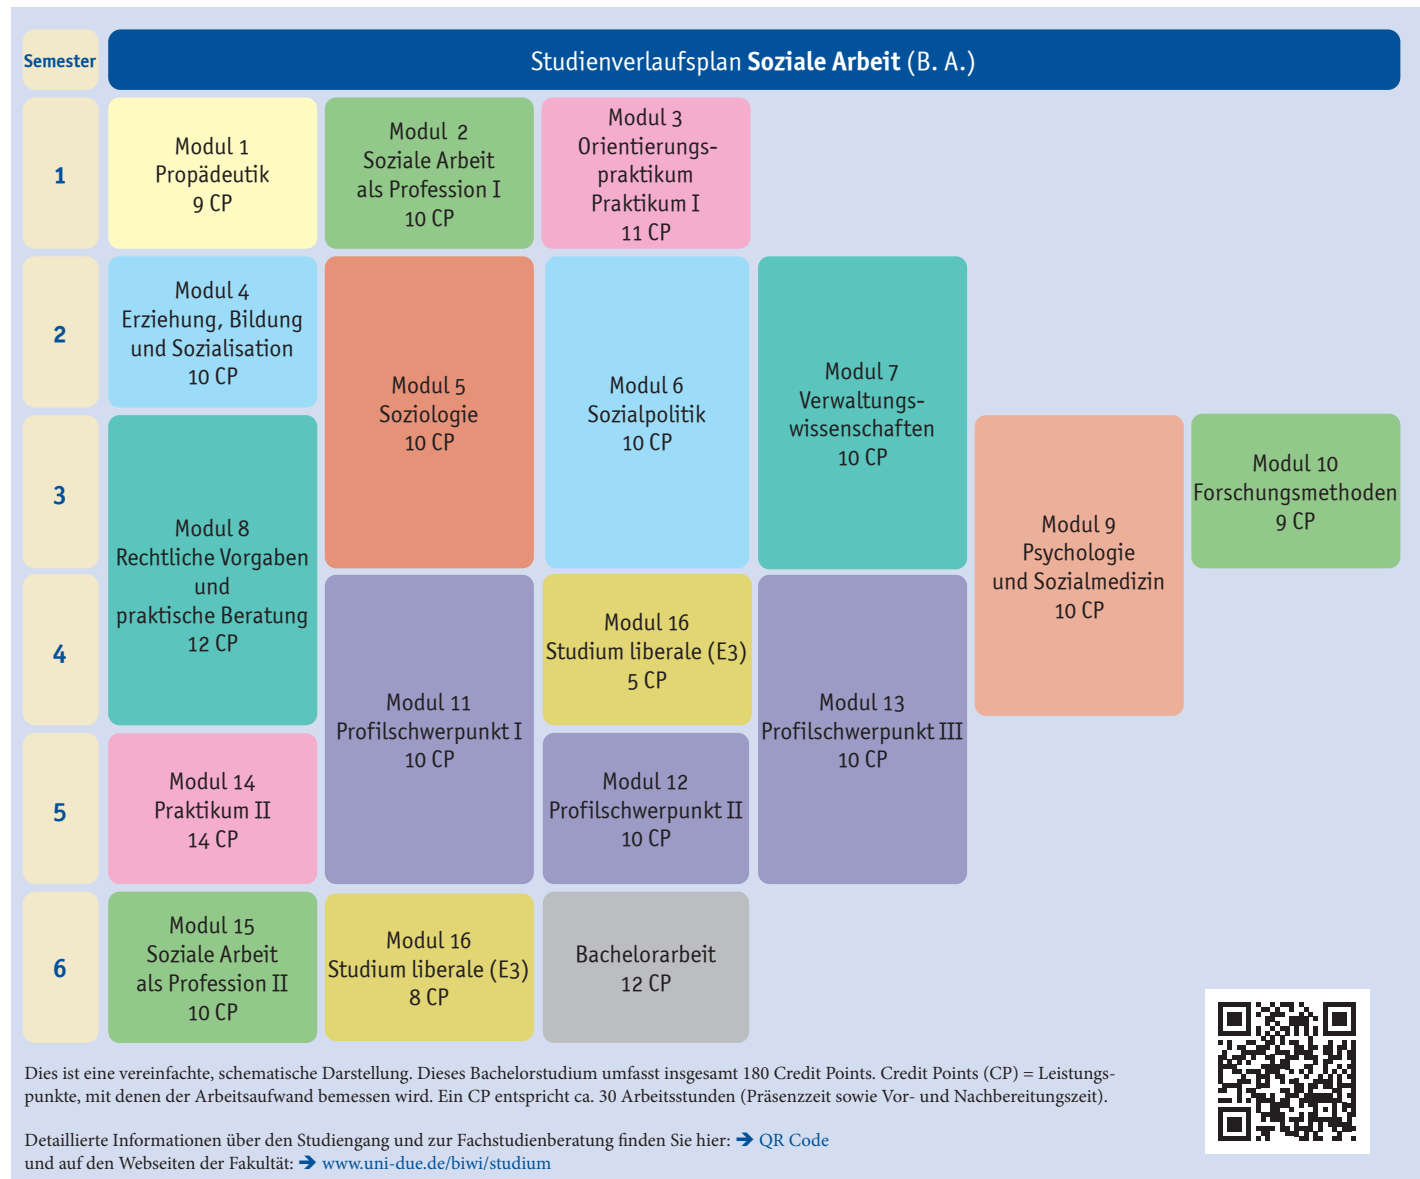

Fakultät: Fakultät für Bildungswissenschaften
Studienort: Campus Essen

Studienabschluss: Bachelor of Arts (B. A.)
Studienbeginn: Wintersemester und Sommersemester
Regelstudienzeit: 6 Semester