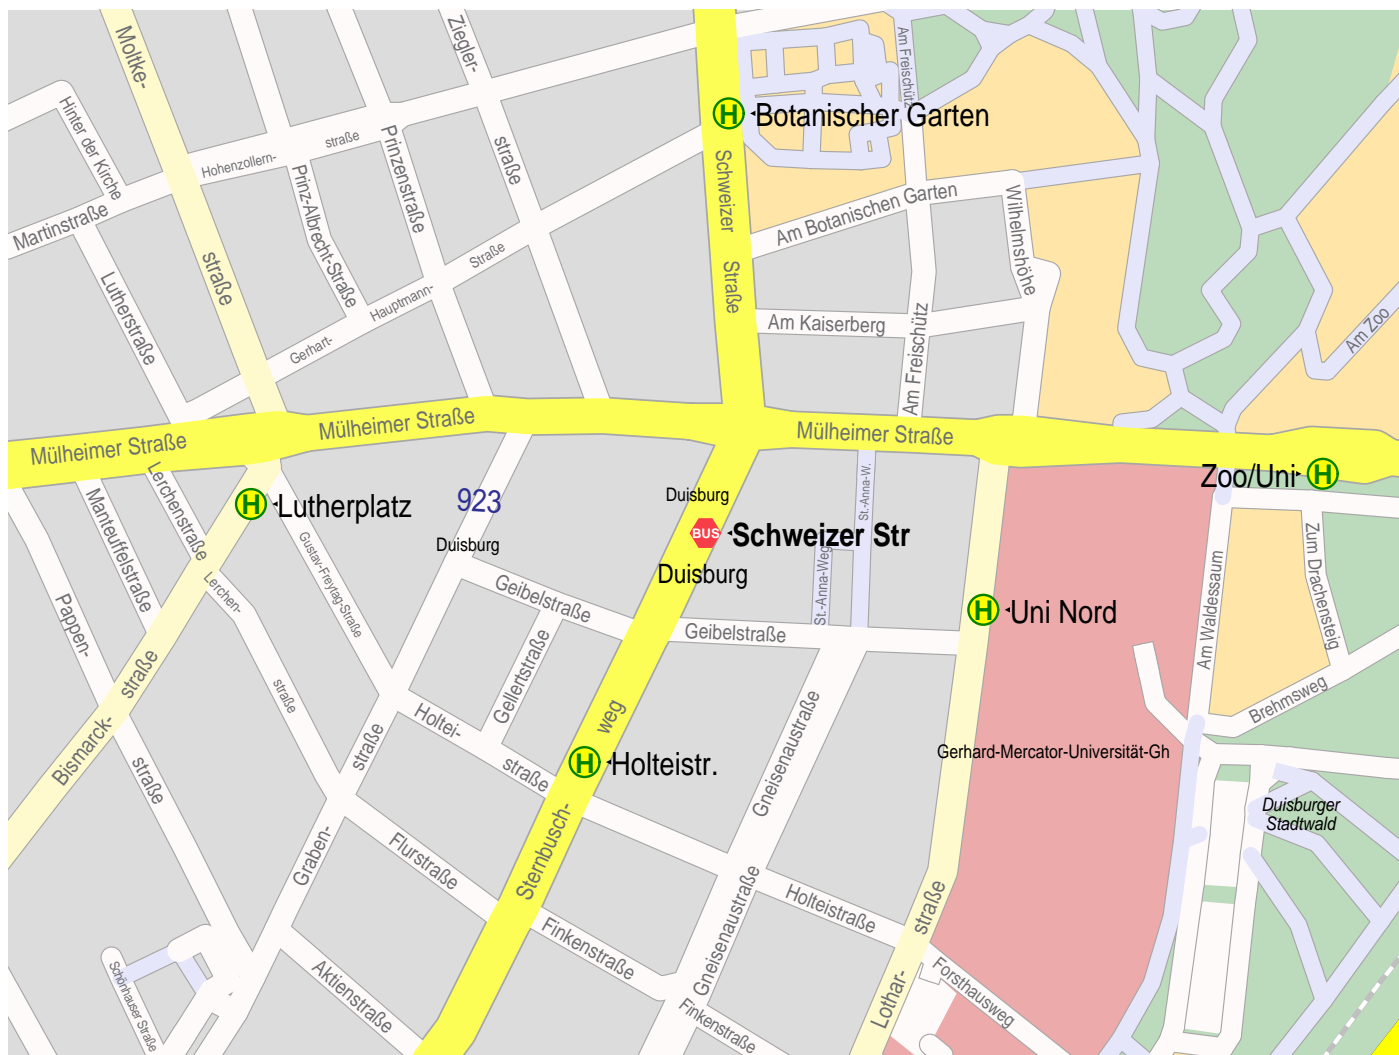

Stadtplan der Zielhaltestelle Duisburg Schweizer Str

© 2001 NAVTEQ/PTV AG/Map&Guide

 Bus  Haltestelle

1. Bus 923 von Duisburg Hbf Osteingang nach Duisburg Schweizer Str