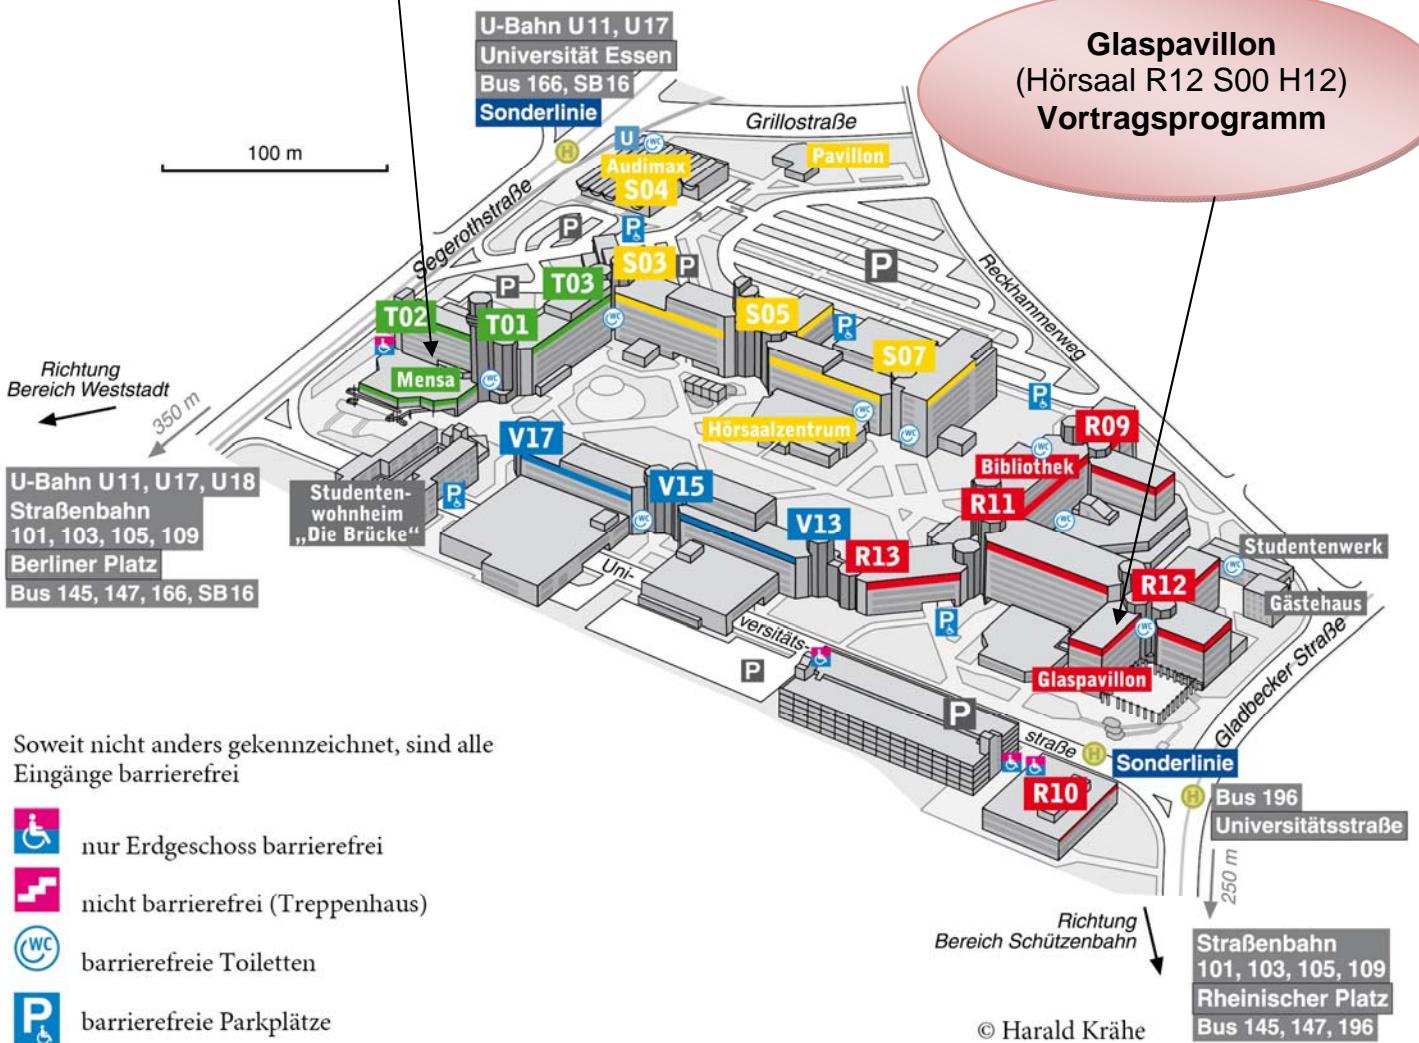

Campus Essen

Adresse:
Universitätsstraße 2
45141 Essen

T02 S00 L12
(Akademisches Beratungs-
Zentrum, Eingang Mensa)
Studienberatung

Glas pavillon
(Hörsaal R12 S00 H12)
Vortragsprogramm

Soweit nicht anders gekennzeichnet, sind alle Eingänge barrierefrei

nur Erdgeschoss barrierefrei

nicht barrierefrei (Treppenhaus)

barrierefreie Toiletten

barrierefreie Parkplätze

© Harald Krähe