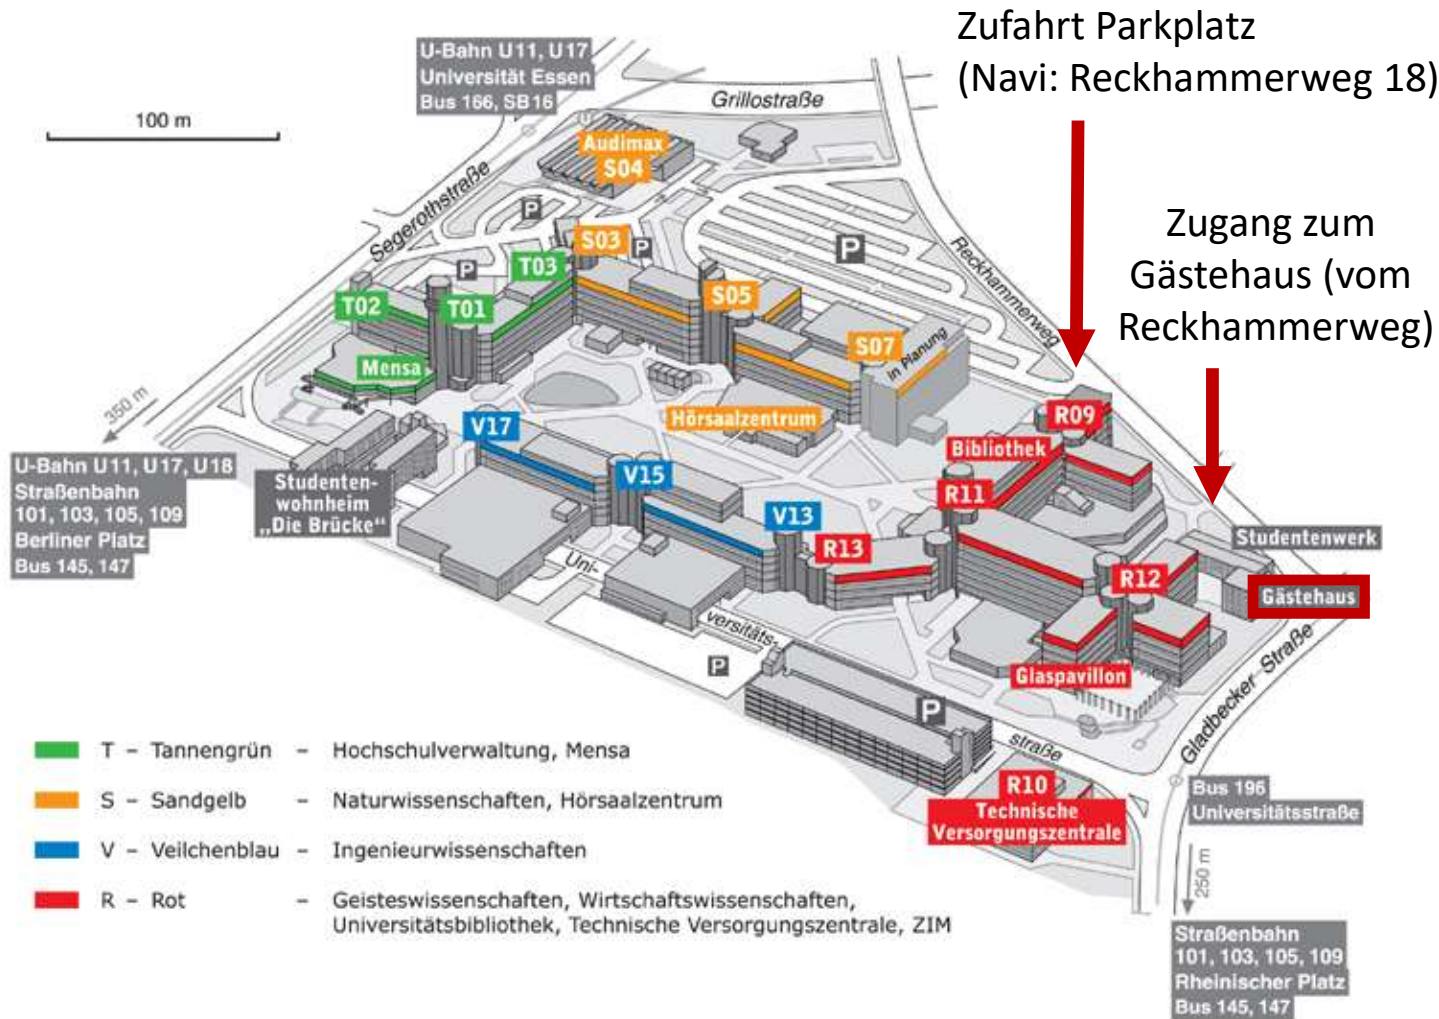

# Anfahrtsbeschreibung

### Anreise mit dem Auto

Adresse für das Navigationsgerät für die Anfahrt direkt zum Parkplatz:  
Reckhammerweg 18, Essen.

### Anreise mit öffentlichen Verkehrsmitteln

Die Universität ist ab Hauptbahnhof

- mit der U-Bahn U11 oder U17 bis Haltestelle Universität
- mit der U-Bahn U18 bis Haltestelle Berliner Platz
- mit der Straßenbahn-Linie 101 oder 105 bis Haltestelle Rheinischer Platz