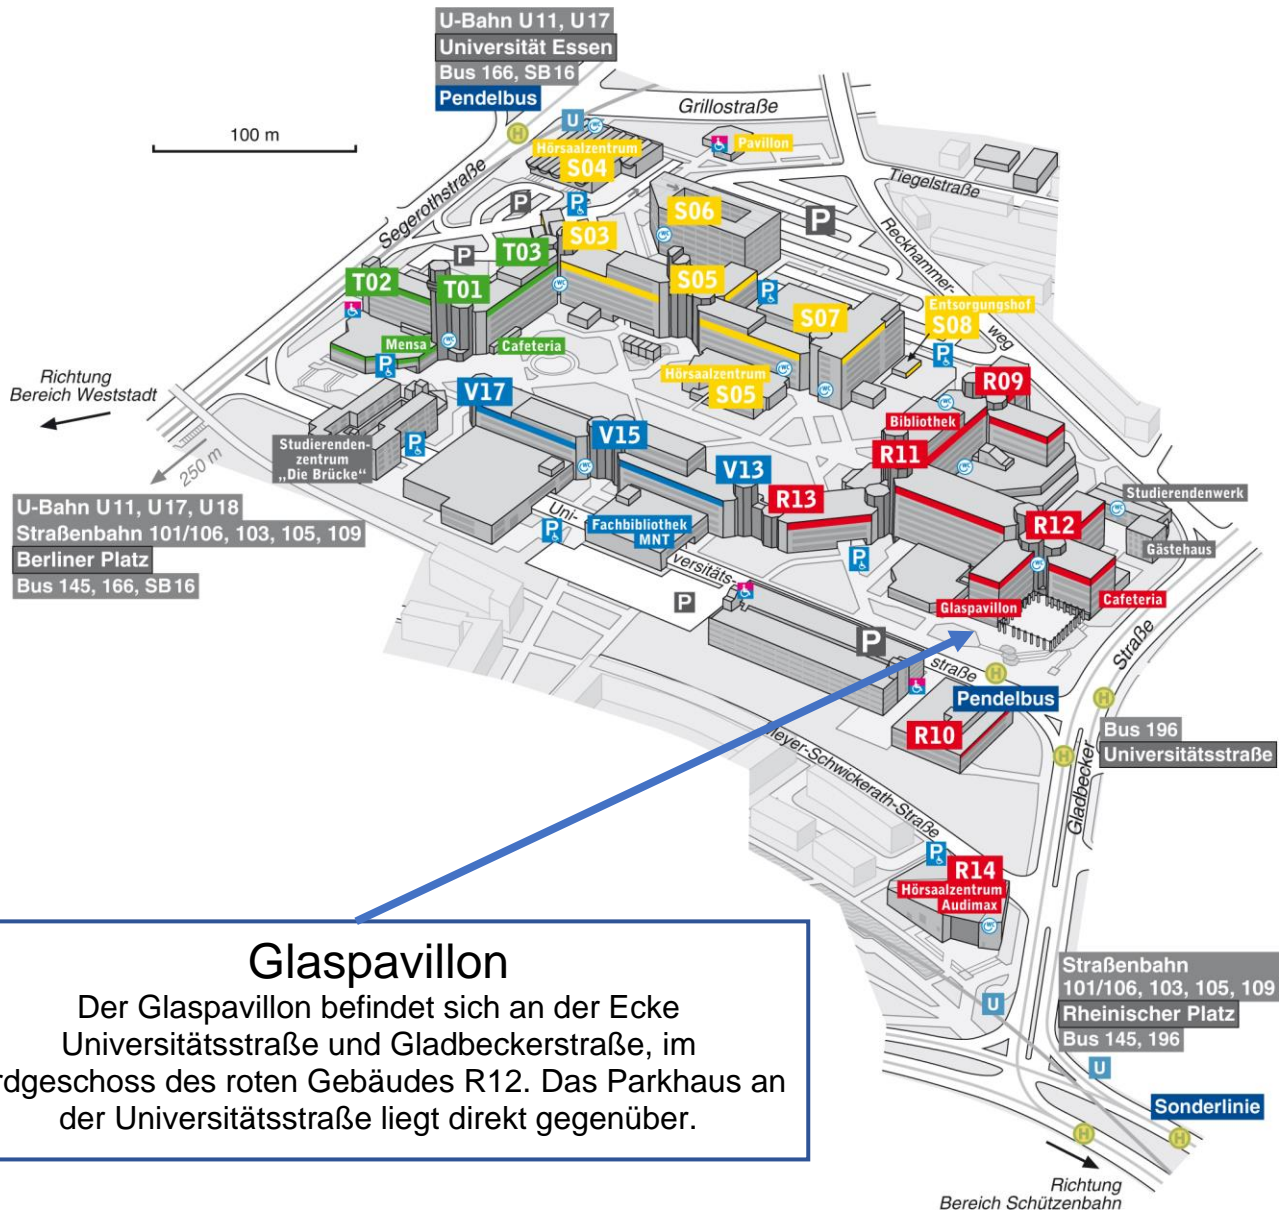

Anfahrtsbeschreibung Glaspavillon

Universität Duisburg-Essen
Universitätsstr. 12 | 45141 Essen | R12 S00 H12

Glaspavillon

Der Glaspavillon befindet sich an der Ecke Universitätsstraße und Gladbeckerstraße, im Erdgeschoss des roten Gebäudes R12. Das Parkhaus an der Universitätsstraße liegt direkt gegenüber.

Anfahrt mit dem Auto

- über die A40: Ausfahrt Essen-Zentrum, von dort ist die Universität Essen ausgeschildert.
- über die A42: Autobahnkreuz Essen Nord auf die B224 Richtung Essen Zentrum. Später ist die Universität Essen ausgeschildert.
- über die A52: Ausfahrt Essen Rütterscheid Richtung Essen Zentrum fahren. Später ist die Universität Essen ausgeschildert.

Anfahrt mit dem ÖPNV

- mit den U-Bahnen U11, U17 den Bussen 166, SB 16 bis Haltestelle Universität Essen.
- mit den U-Bahnen U11, U17, U18 den Straßenbahnen 101, 103, 105, 109, den Bussen 145, 147 bis Haltestelle Berliner Platz.
- mit den Straßenbahnen 101, 103, 105, 109 den Bussen 145, 147 bis Haltestelle Rheinischer Platz.
- mit dem Bus 196 bis Haltestelle Universitätsstraße.