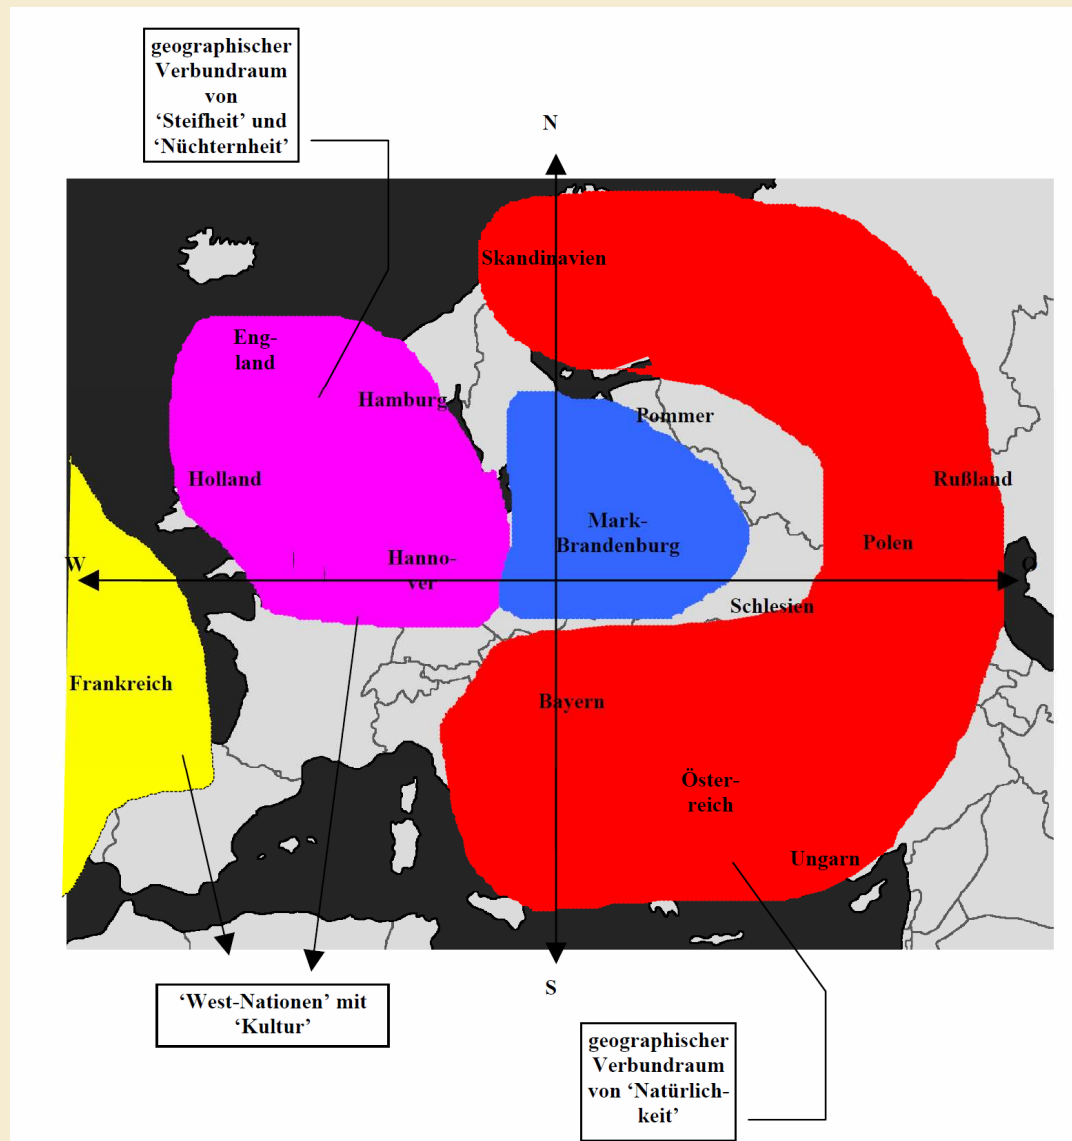

Weltentwürfe.

Theodor Fontanes ›mental maps‹

›gebildetes Europa‹

›Fortschritt‹

›West‹

›Lokomotive‹

›nicht poetisch‹

›gebildeter Teil Europas‹

versus

versus

versus

versus

versus

versus

›ungebildetes Europa‹

›Rückschritt‹

›Ost‹

›Postkutsche‹

›poetisch‹

›Mecklenburg u. Pommern‹

Gebirge, Gletscher, Golf

Havelsee

Adressen-Hopping in »Der Stechlin«

Fontanes ›mental map‹ der europäischen Nationalstereotype

UNIVERSITÄT
DUISBURG
ESSEN

Offen im Denken

Fontanes ›mental map‹ der europäischen Nationalstereotype

Basiskarte: digitale-europakarte.de

Ende

Vielen Dank!