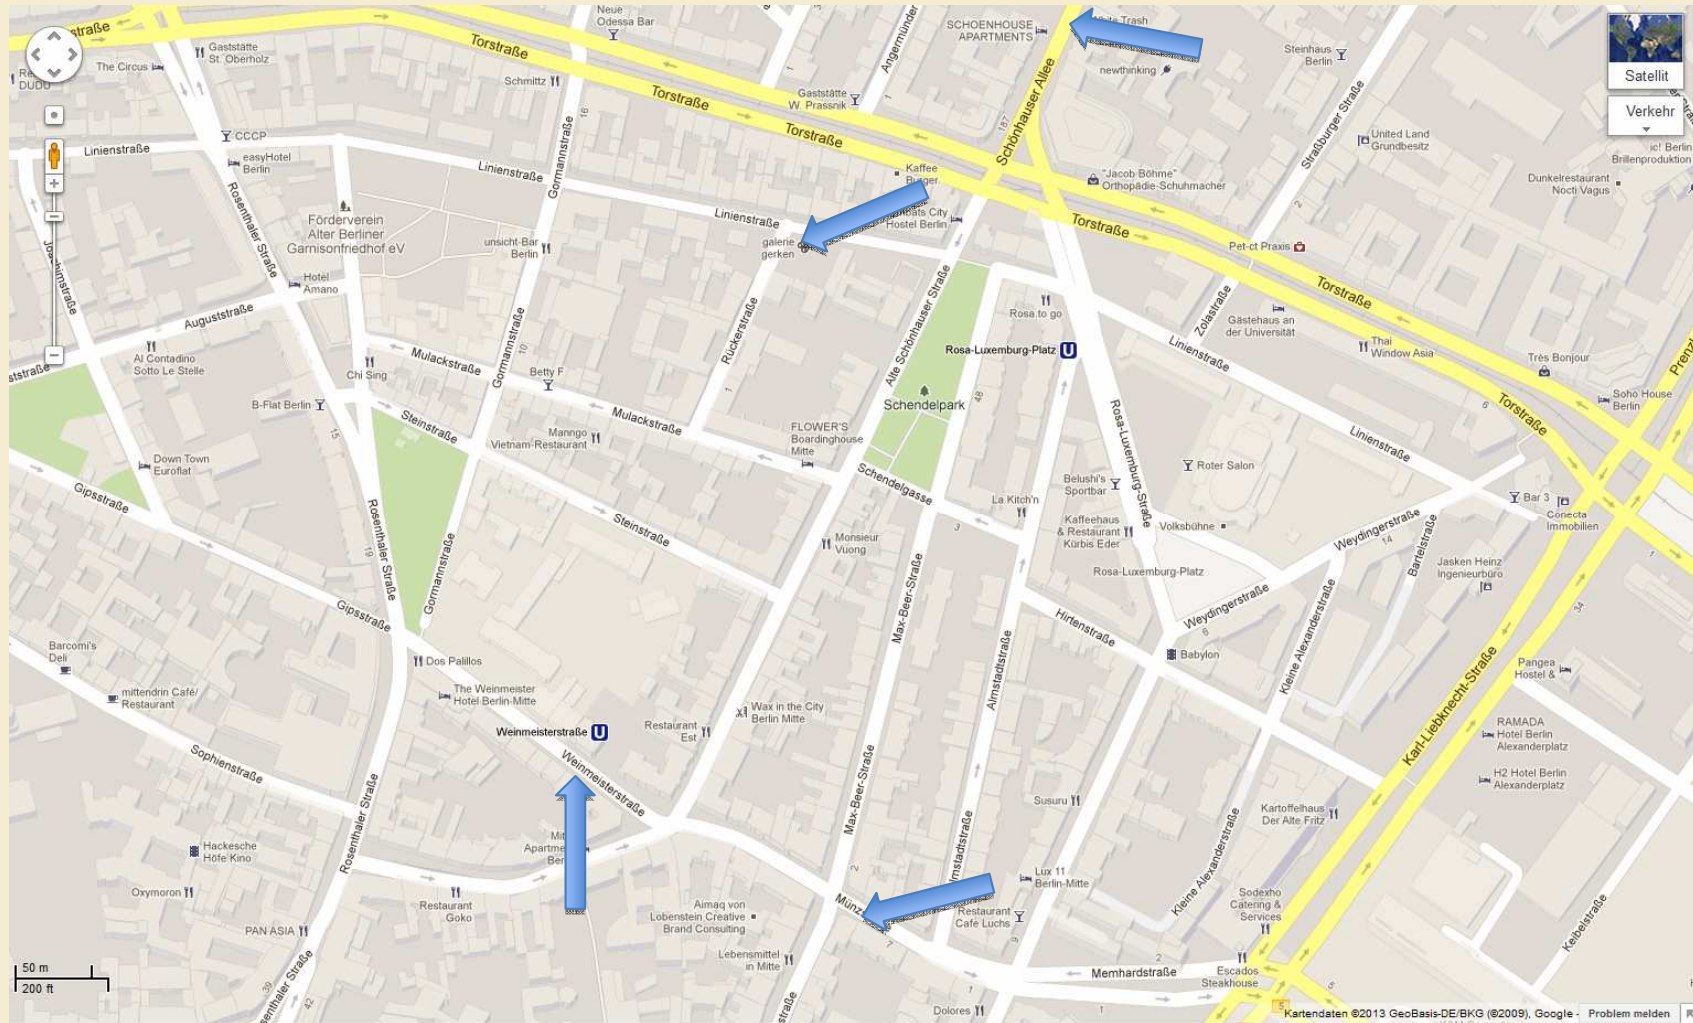

›Ost‹

›Postkutsche‹

›poetisch‹

›Mecklenburg u. Pommern‹

Gebirge, Gletscher, Golf

Havelsee

Adressen-Hopping in »Der Stechlin«

Fontanes ›mental map‹ der europäischen Nationalstereotype

UNIVERSITÄT
DUISBURG
ESSEN

Offen im Denken

Fontanes ›mental map‹ der europäischen Nationalstereotype

Basiskarte: digitale-europakarte.de

Ende

Vielen Dank!