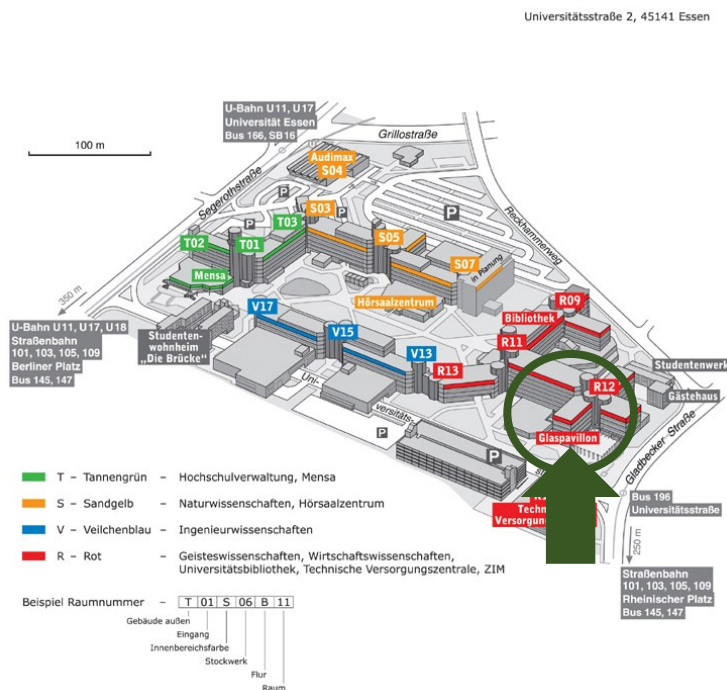

Anfahrtsbeschreibung

Anmeldungen

sind bis zum 27. Mai 2025 möglich.

Link: <https://www.uni-due.de/inzentim/anmeldung_mv_tim_2025.php>

Kontakt

Sofia Grigoriadou

sofia.grigoriadou@uni-due.de

T: 0203-379-7074

Organisationsteam:

Helen Baykara-Krumme

Esra Gamze Toguz

Sofia Grigoriadou

Judith Purkarthofer

Tobias Schroedler

Patricia Stošić

Lage des Glaspavillons:

Der Glaspavillon befindet sich an der Ecke Universitäts-/Gladbeckerstraße, im Erdgeschoss des roten Gebäudes R12.

Anfahrt mit dem Auto:

Über die A40: Ausfahrt Essen-Zentrum, von dort ist die Universität Essen ausgeschildert.

Über die A42: Autobahnkreuz Essen Nord auf die B224 Richtung Essen Zentrum. Später ist die Universität Essen ausgeschildert.

Über die A52: Ausfahrt Essen Rütterscheid Richtung Essen Zentrum fahren. Später ist die Universität Essen ausgeschildert.

Anfahrt mit dem ÖPNV:

Mit den U-Bahnen U11, U17 den Bussen 166, SB 16 bis Haltestelle Universität Essen.

Mit den U-Bahnen U11, U17, U18 den Straßenbahnen 101, 103, 105, 109, den Bussen 145, 147 bis Haltestelle Berliner Platz.

Mit den Straßenbahnen 101, 103, 105, 109 den Bussen 145, 147 bis Haltestelle Rheinischer Platz.

Mit dem Bus 196 bis Haltestelle Universitätsstraße.