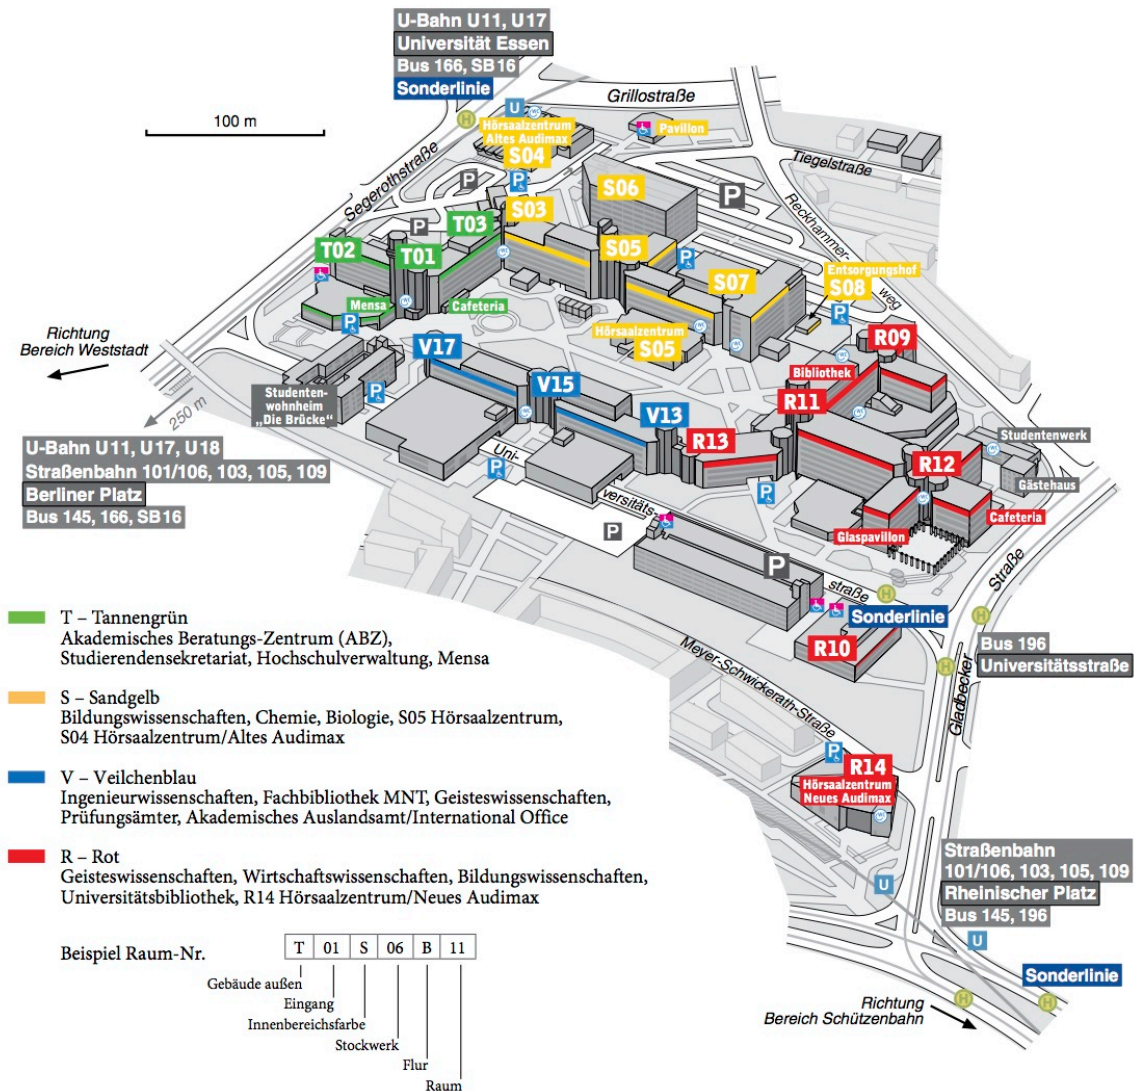

Haltestelle Berliner Platz:

- U-Bahn-Linie U11 (Richtung GE-Buerer Str.)
- U-Bahn-Linie U17 (Richtung Altenessen)
- U-Bahn-Linie U18 (Richtung Berliner Platz)
- Straßenbahn-Linie 101 (Richtung Helenenstraße)
- Straßenbahn-Linie 105 (Richtung Frintrop-Unterstr.)
- Straßenbahn-Linie 109 (Richtung Fronhausen)
- Bus-Linie 145 (Richtung Mülheim-Flughafen)
- Bus-Linie 166 (Richtung Dellwig-Bahnhof)
- Bus-Linie SB16 (Richtung Bottrop ZOB)

Anfahrt mit dem PKW:**A52 aus Richtung Düsseldorf:**

- Abfahrt Essen-Süd
- der Beschilderung "Universität" folgen

A52 aus Richtung Essen-Huttrop:

- Abfahrt Essen-Bredeney
- rechts auf die Ruhrallee
- der Beschilderung "Universität" folgen

A40 aus Richtung Mülheim:

- Abfahrt Essen-Zentrum
- 2x links auf die Hans-Böckler-Straße (B224) einbiegen
- der Beschilderung "Universität" folgen

A40 aus Richtung Bochum:

- Abfahrt Essen-Zentrum
- rechts unter der Bahnunterführung auf die Hindenburgstraße einbiegen
- der Beschilderung "Universität" folgen

A42:

- Autobahnkreuz Essen-Nord auf die Gladbecker Straße (B224) einbiegen
- der Beschilderung "Universität" folgen.

Campus Essen

Interdisziplinäres Zentrum für Bildungsforschung
Gebäude S06, Tagungsraum des Zentrums im Erdgeschoss rechts
Raum S06 S00 A40