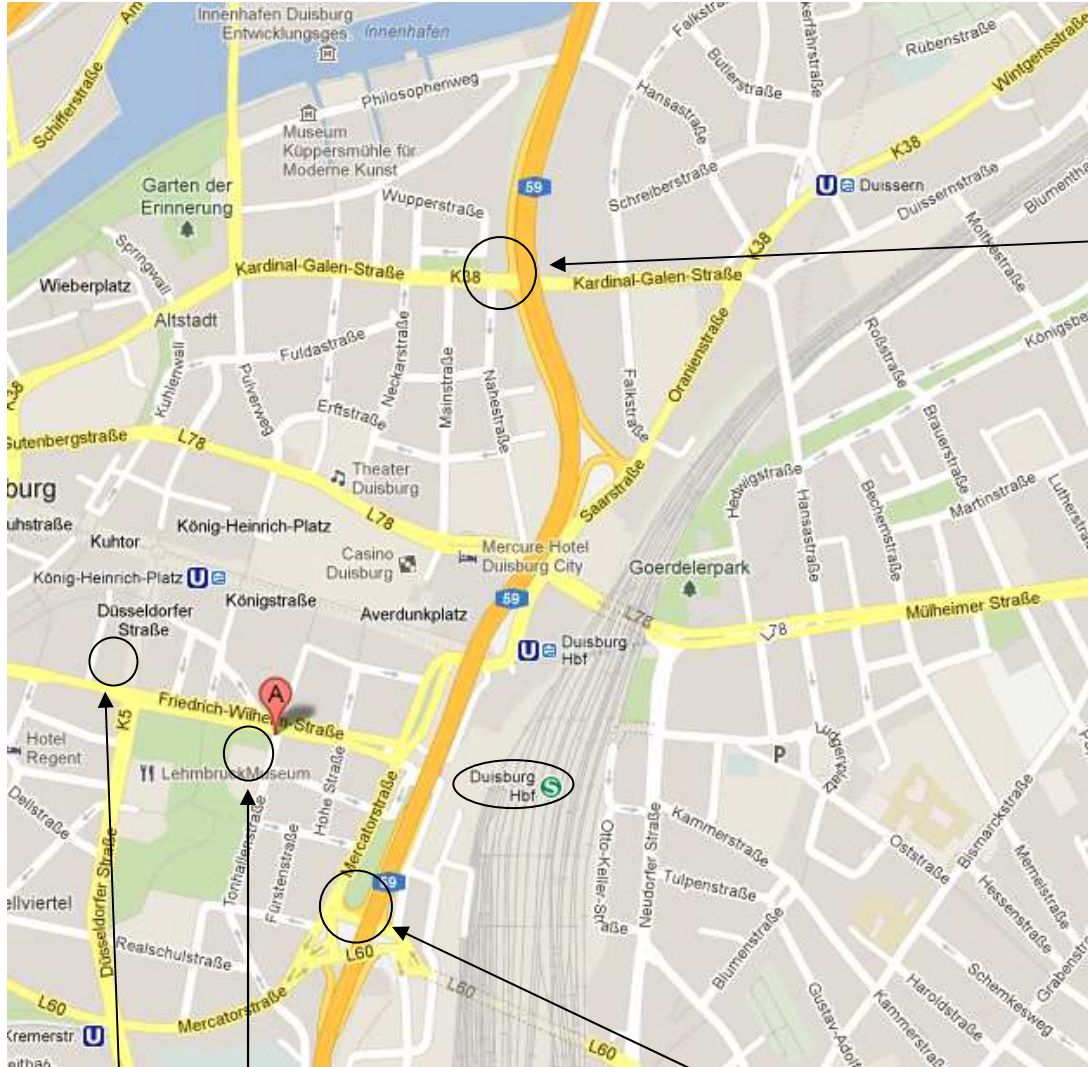

## Anfahrtsadresse:

cubus kunsthalle, Friedrich-Wilhelm-Str. 64, 47051 Duisburg  
(Auszug aus google maps)

aus DU-Nord, Abfahrt Duisburg Duisern

kostenlose Park-  
möglichkeit im  
Parkhaus der  
Galeria Kaufhof

## Anfahrt mit öffentlichen Verkehrsmitteln:

### Bahn:

Die cubus kunsthalle ist zu Fuß in ca. 5 Minuten ab dem Duisburger Hauptbahnhof erreichbar. Vom Ausgang Hauptbahnhof über die Mercatorstraße, geradeaus auf die Friedrich-Wilhelm-Straße, die cubus kunsthalle befindet sich nach ca. 200 Metern auf der linken Seite.

### **Aus Richtung Westen (Moers) bzw. aus Richtung Osten (Essen, Mülheim):**

A 40 bis Autobahnkreuz Duisburg, Ausfahrt A59 Richtung Düsseldorf bis Ausfahrt Duissern (10). (Alternativ: Ausfahrt DU-Zentrum, allerdings kommt es hier aufgrund der großen Baustelle zu Behinderungen)