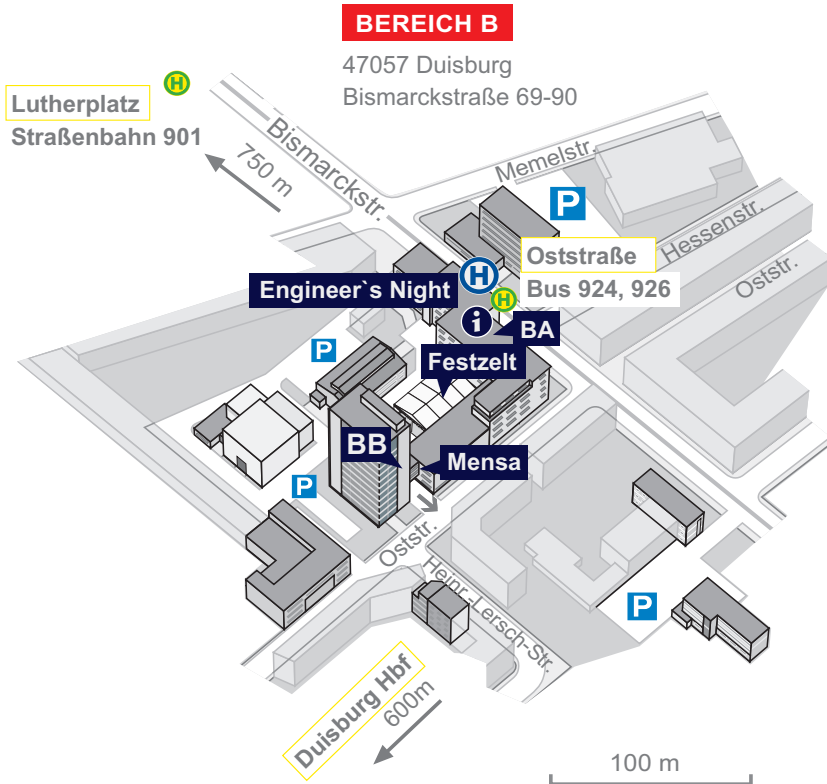

Parkplätze über den Reckhammerweg und die Segerothstraße erreichbar
U11, U18, Bus 166, SB 16 bis Universität Essen

Campus Essen
45141 Essen
Universitätsstraße 2

Beispiel Raumnummer

S	03	V	00	B	11
---	----	---	----	---	----

Gebäude außen
Eingang
Innenbereichsfarbe
Stockwerk
Flur
Raum

Berliner Platz
U-Bahn U11, U17, U18
Straßenbahn
101,103,105,109
Bus 145, 147, 166, SB 16

Universitätsstraße
Bus 196

Rheinischer Platz
Straßenbahn
101,103,105,109
Bus 145, 147, 196

Abfahrt Duisburg M-Bereich	Ankunft Essen
18:00	18:35
19:00	19:35
20:00	20:35
20:50	21:25
21:50	22:25
23:00	23:35
00:00	00:35

Anfahrt Campus Duisburg - Bereich B

Parkmöglichkeiten in der Umgebung

Straßenbahn 901 bis Lutherplatz, Bus 924 oder 926 bis Oststraße