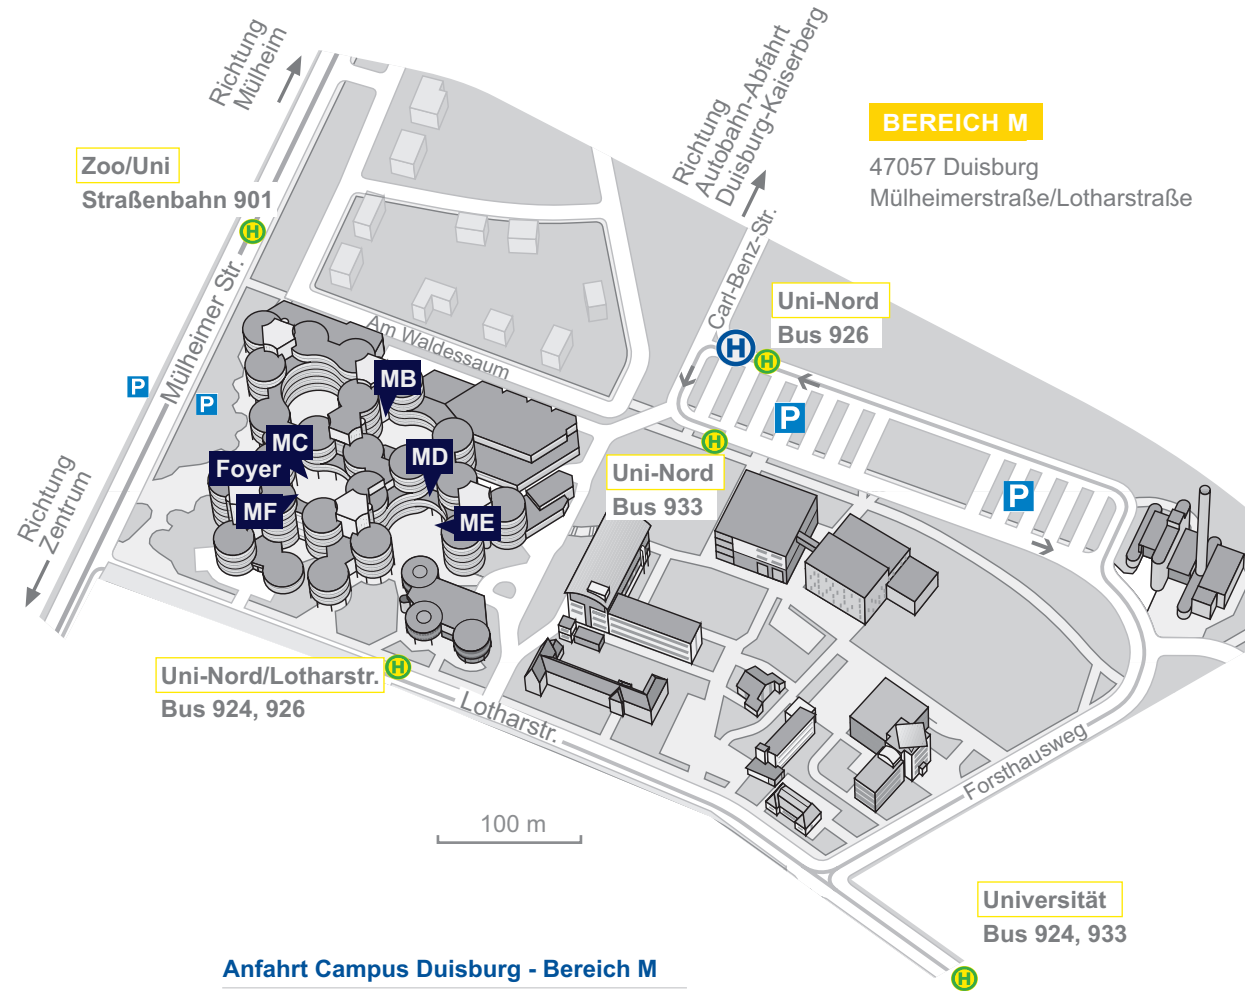

Parkplätze über den Reckhammerweg und die Segerothstraße erreichbar
U11, U18, Bus 166, SB 16 bis Universität Essen

Campus Essen
45141 Essen
Universitätsstraße 2

Beispiel Raumnummer

S	03	V	00	B	11
---	----	---	----	---	----

Gebäude außen
Eingang
Innenbereichsfarbe
Stockwerk
Flur
Raum

Berliner Platz
U-Bahn U11, U17, U18
Straßenbahn
101,103,105,109
Bus 145, 147, 166, SB 16

Universitätsstraße
Bus 196

Rheinischer Platz
Straßenbahn
101,103,105,109
Bus 145, 147, 196

Campus Duisburg

H Ein stündlicher **Shuttle-Bus** verbindet die Veranstaltungsorte in Duisburg mit dem Essener Campus. **Zusätzlich pendeln bedarfsorientiert Busse zwischen den Duisburger Bereichen B und M.**

Abfahrt Duisburg M-Bereich	Ankunft Essen
18:00	18:35
19:00	19:35
20:00	20:35
20:50	21:25
21:50	22:25
23:00	23:35
00:00	00:35

Anfahrt Campus Duisburg - Bereich B

Parkmöglichkeiten in der Umgebung

Straßenbahn 901 bis Lutherplatz, Bus 924 oder 926 bis Oststraße