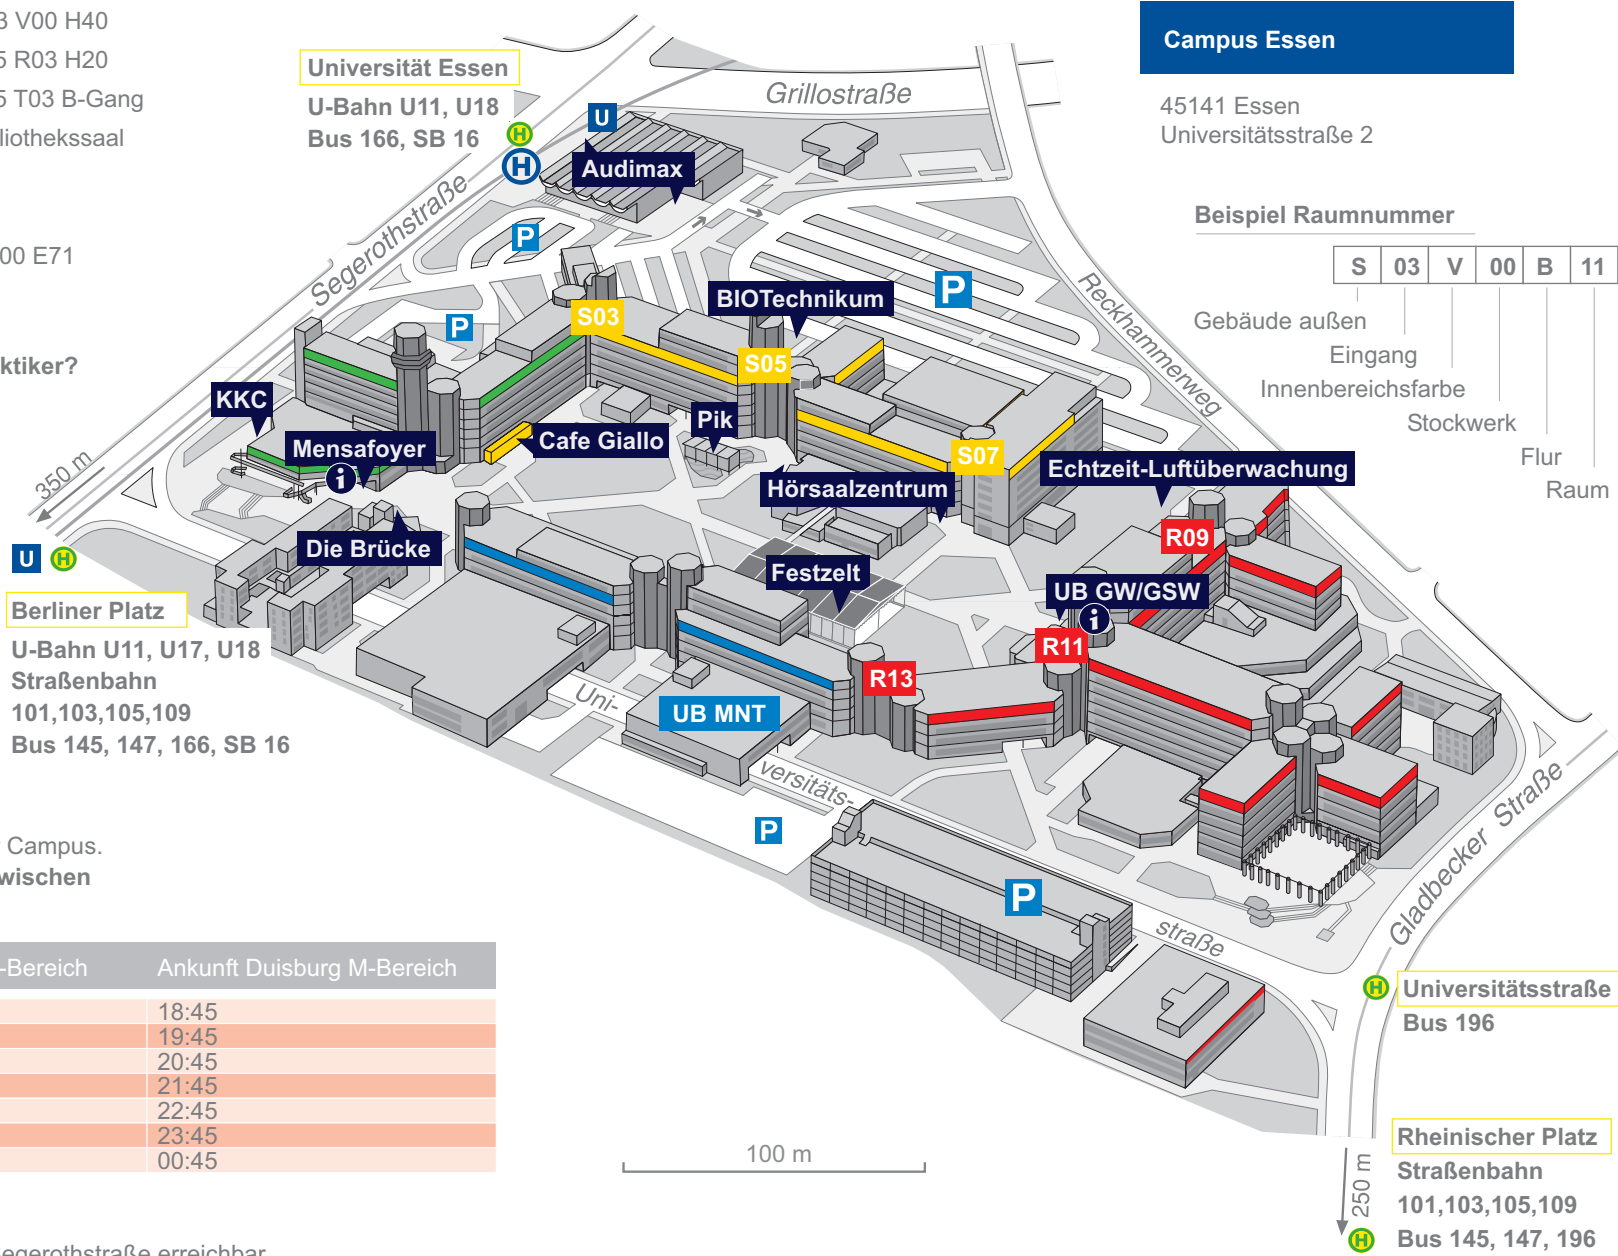

Bei **Fragen** wenden Sie sich bitte an das **Servicepersonal** an den Informationen oder auf dem Campus.

H Ein stündlicher **Shuttle-Bus** verbindet die Veranstaltungsorte in Duisburg mit dem Essener Campus. **Zusätzlich pendeln bedarfsorientiert Busse zwischen den Duisburger Bereichen B und M.**

Abfahrt Essen	Ankunft Duisburg B-Bereich	Ankunft Duisburg M-Bereich
18:00	18:35	18:45
19:00	19:35	19:45
20:00	20:35	20:45
21:00	21:35	21:45
22:00	22:35	22:45
23:00	23:35	23:45
00:00	00:35	00:45

Anfahrt Campus Essen

Parkplätze über den Reckhammerweg und die Segerothstraße erreichbar
U11, U18, Bus 166, SB 16 bis Universität Essen

Campus Essen
45141 Essen
Universitätsstraße 2

Beispiel Raumnummer

S	03	V	00	B	11
---	----	---	----	---	----

Abfahrt Duisburg M-Bereich	Ankunft Essen
18:00	18:35
19:00	19:35
20:00	20:35
20:50	21:25
21:50	22:25
23:00	23:35
00:00	00:35

Anfahrt Campus Duisburg - Bereich B

Parkmöglichkeiten in der Umgebung

Straßenbahn 901 bis Lutherplatz, Bus 924 oder 926 bis Oststraße