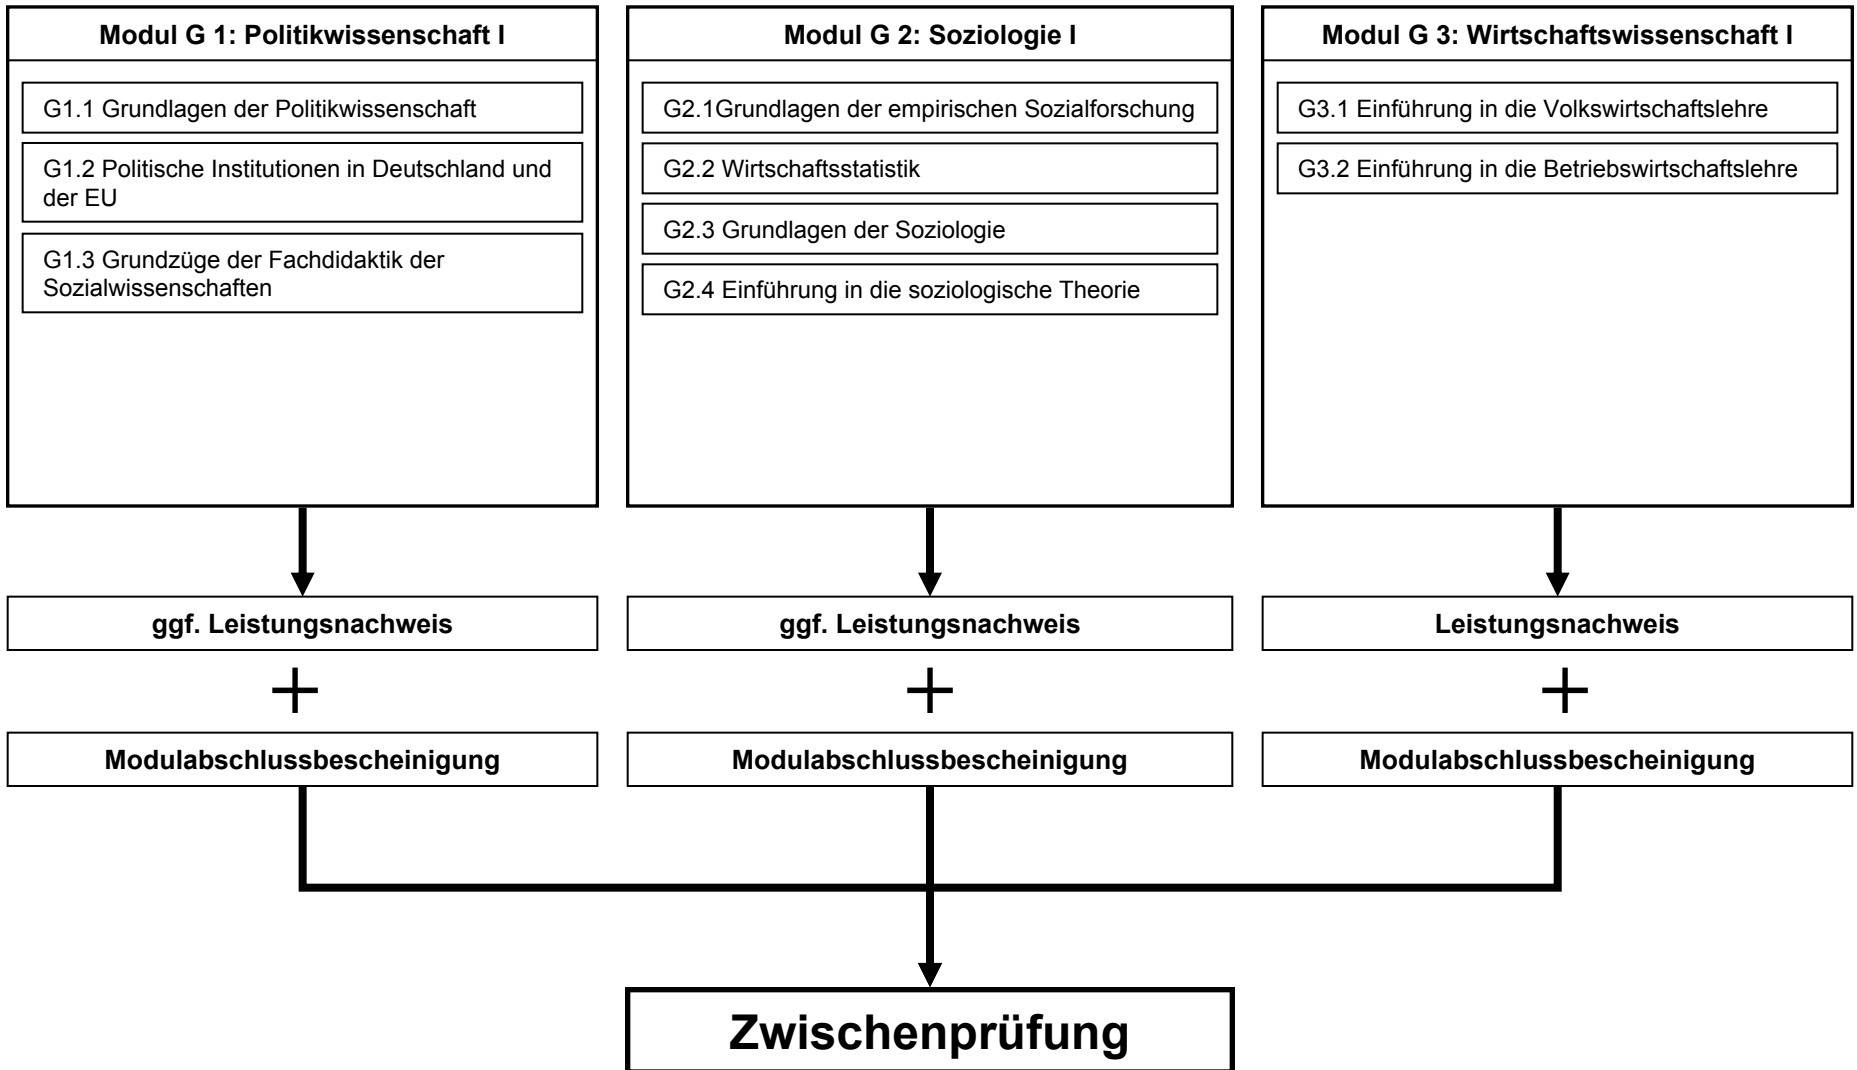

Lehramt Sozialwissenschaften an GRUND-,HAUPT-, REAL- UND GESAMTSCHULE

1. Studienplan Grundstudium
2. Zwischenprüfung
3. Studienplan Hauptstudium
4. 1. Staatsexamen
5. Erweiterungsprüfung

Studienplan Grundstudium

Keine Dopplung von Leistungs- UND Teilnahmenachweis in EINER Veranstaltung möglich

„Fazit“ Grundstudium: 2 LN und 7 TN

Zwischenprüfung

Grundstudium

Studienplan Hauptstudium

Keine Dopplung von Leistungs- UND Teilnahmenachweis in EINER Veranstaltung möglich

„Fazit“ Hauptstudium: 2 LN und 10 TN

1. Staatsexamen

Hauptstudium

Erweiterungsprüfung