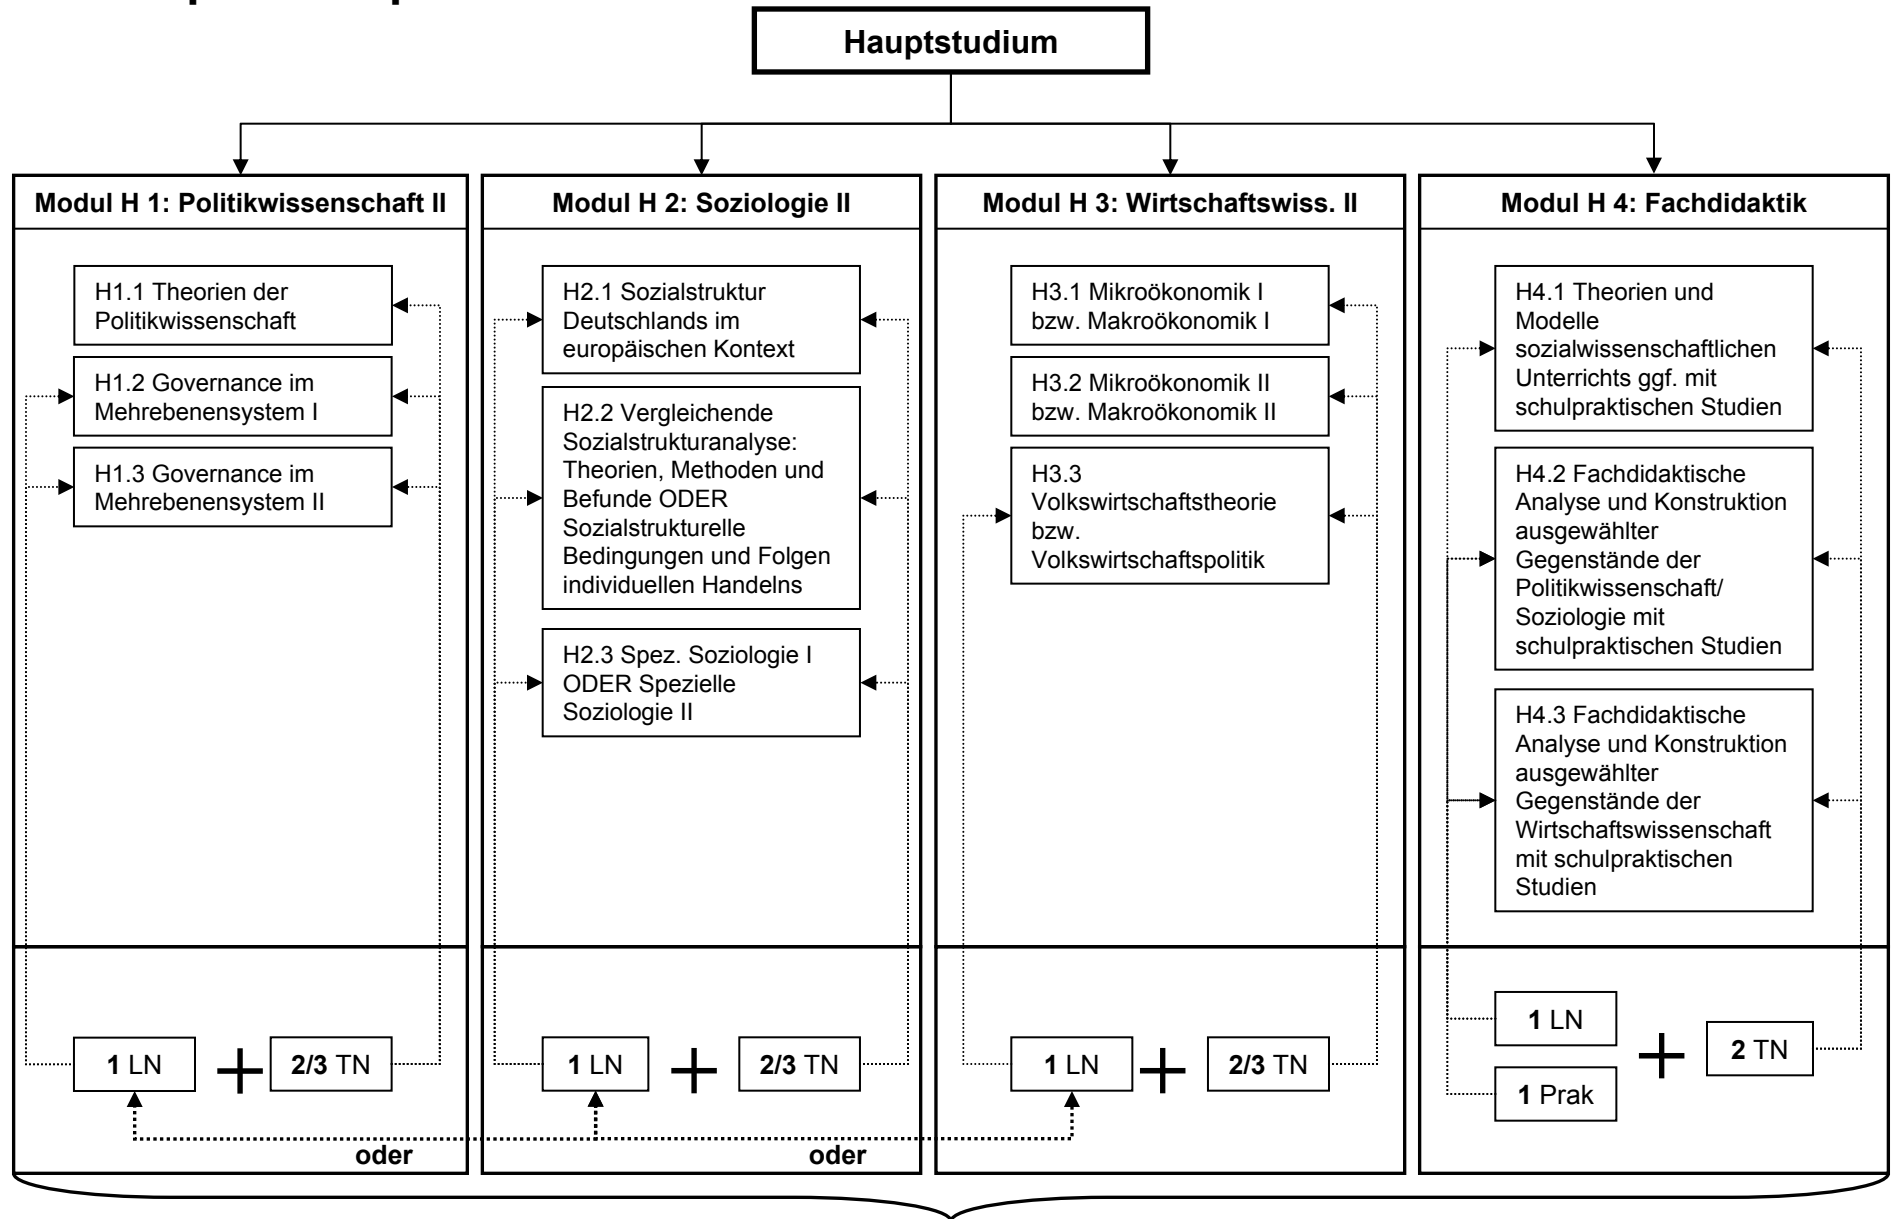

Lehramt Sozialwissenschaften an GRUND-,HAUPT-, REAL- UND GESAMTSCHULE

1. Studienplan Grundstudium
2. Zwischenprüfung
3. Studienplan Hauptstudium
4. 1. Staatsexamen
5. Erweiterungsprüfung

Studienplan Grundstudium

Keine Dopplung von Leistungs- UND Teilnahmenachweis in EINER Veranstaltung möglich

„Fazit“ Grundstudium: 2 LN und 7 TN

Zwischenprüfung

Grundstudium

Studienplan Hauptstudium

Keine Dopplung von Leistungs- UND Teilnahmenachweis in EINER Veranstaltung möglich

„Fazit“ Hauptstudium: 2 LN und 10 TN

1. Staatsexamen

Hauptstudium

Erweiterungsprüfung