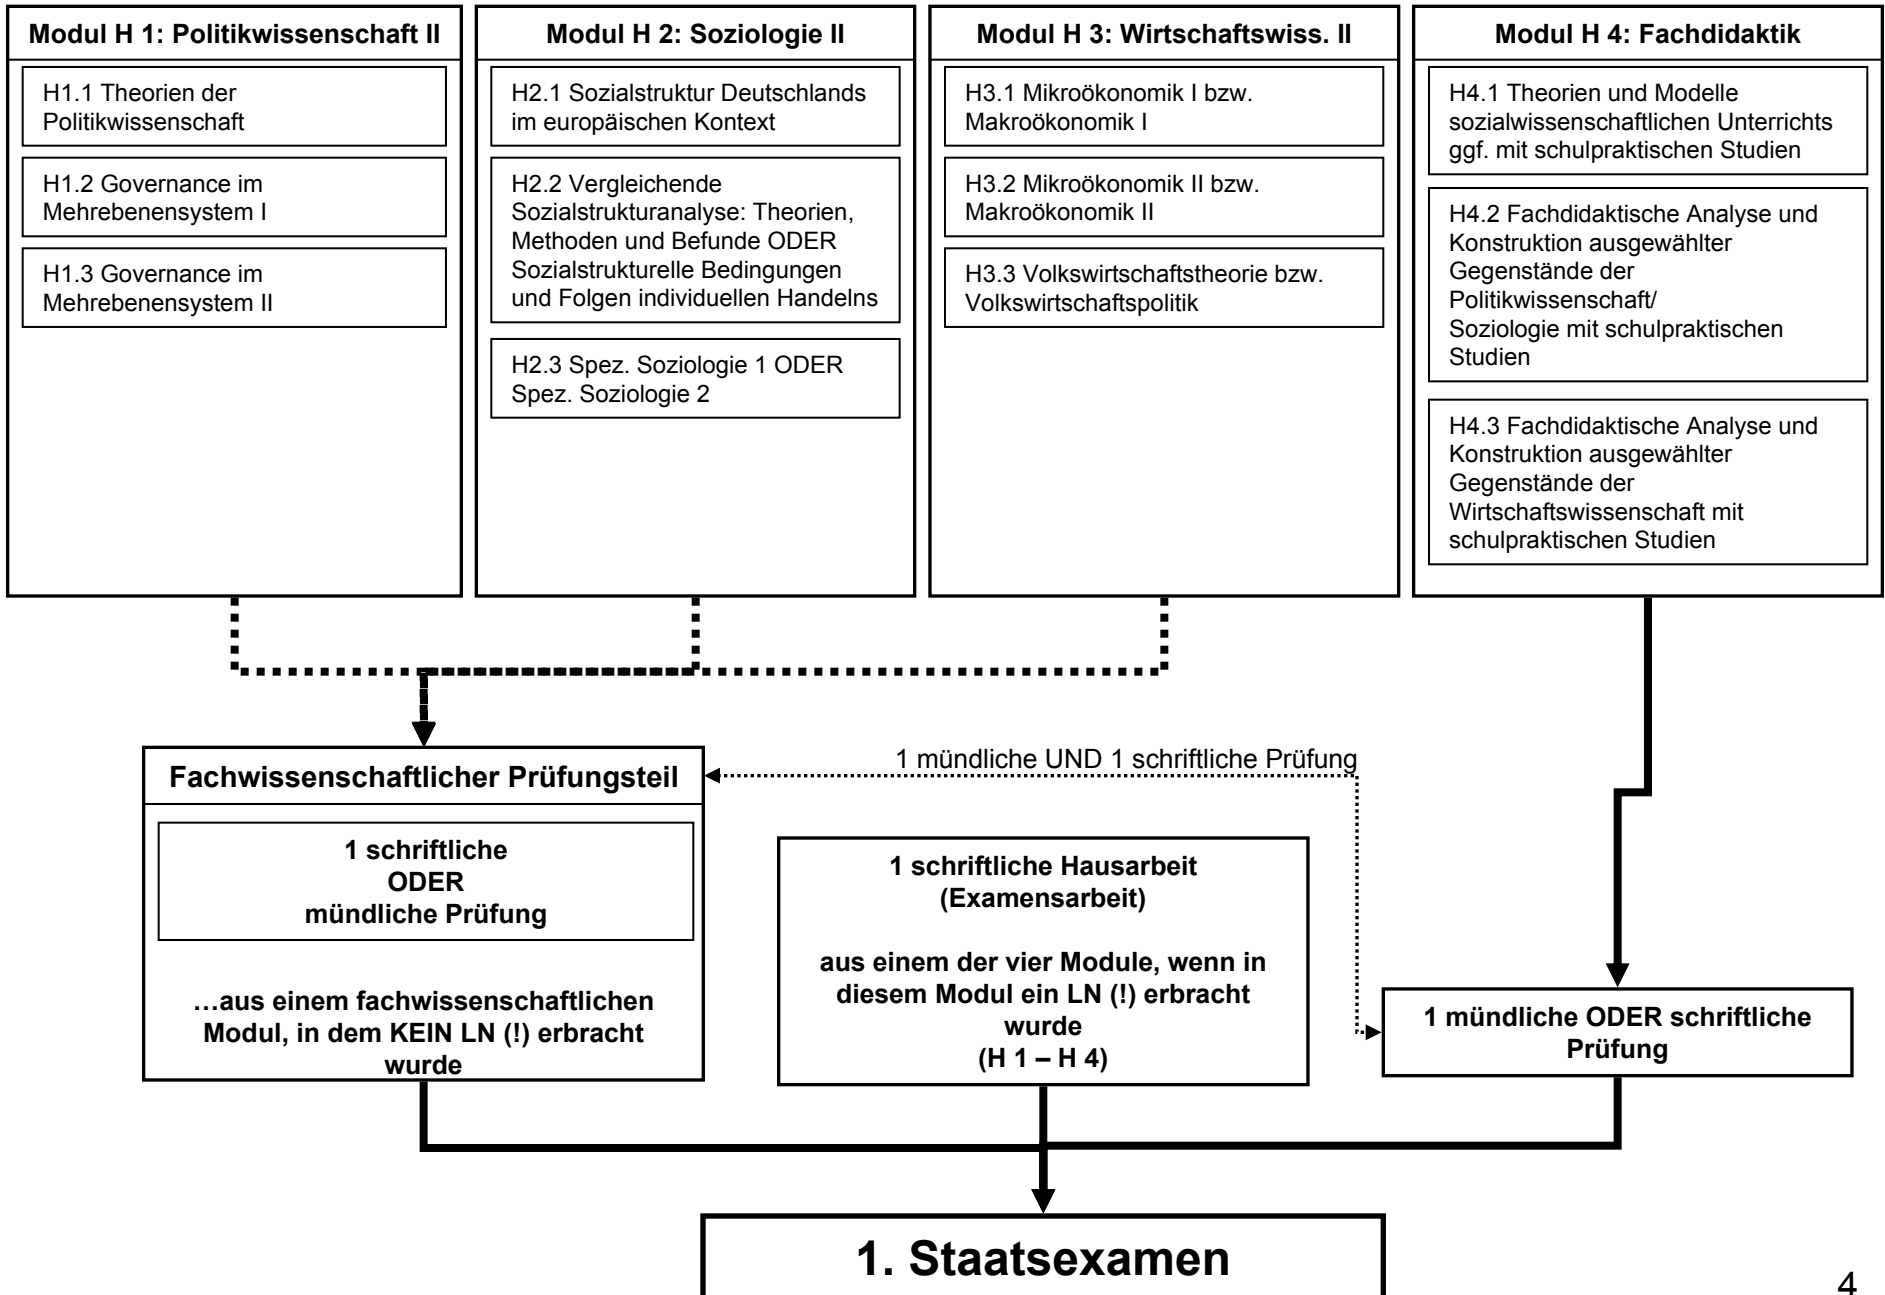

Lehramt Sozialwissenschaften an GRUND-,HAUPT-, REAL- UND GESAMTSCHULE

1. Studienplan Grundstudium
2. Zwischenprüfung
3. Studienplan Hauptstudium
4. 1. Staatsexamen
5. Erweiterungsprüfung

Studienplan Grundstudium

Keine Dopplung von Leistungs- UND Teilnahmenachweis in EINER Veranstaltung möglich

„Fazit“ Grundstudium: 2 LN und 7 TN

Zwischenprüfung

Grundstudium

Studienplan Hauptstudium

Keine Dopplung von Leistungs- UND Teilnahmenachweis in EINER Veranstaltung möglich

„Fazit“ Hauptstudium: 2 LN und 10 TN

1. Staatsexamen

Hauptstudium

Erweiterungsprüfung