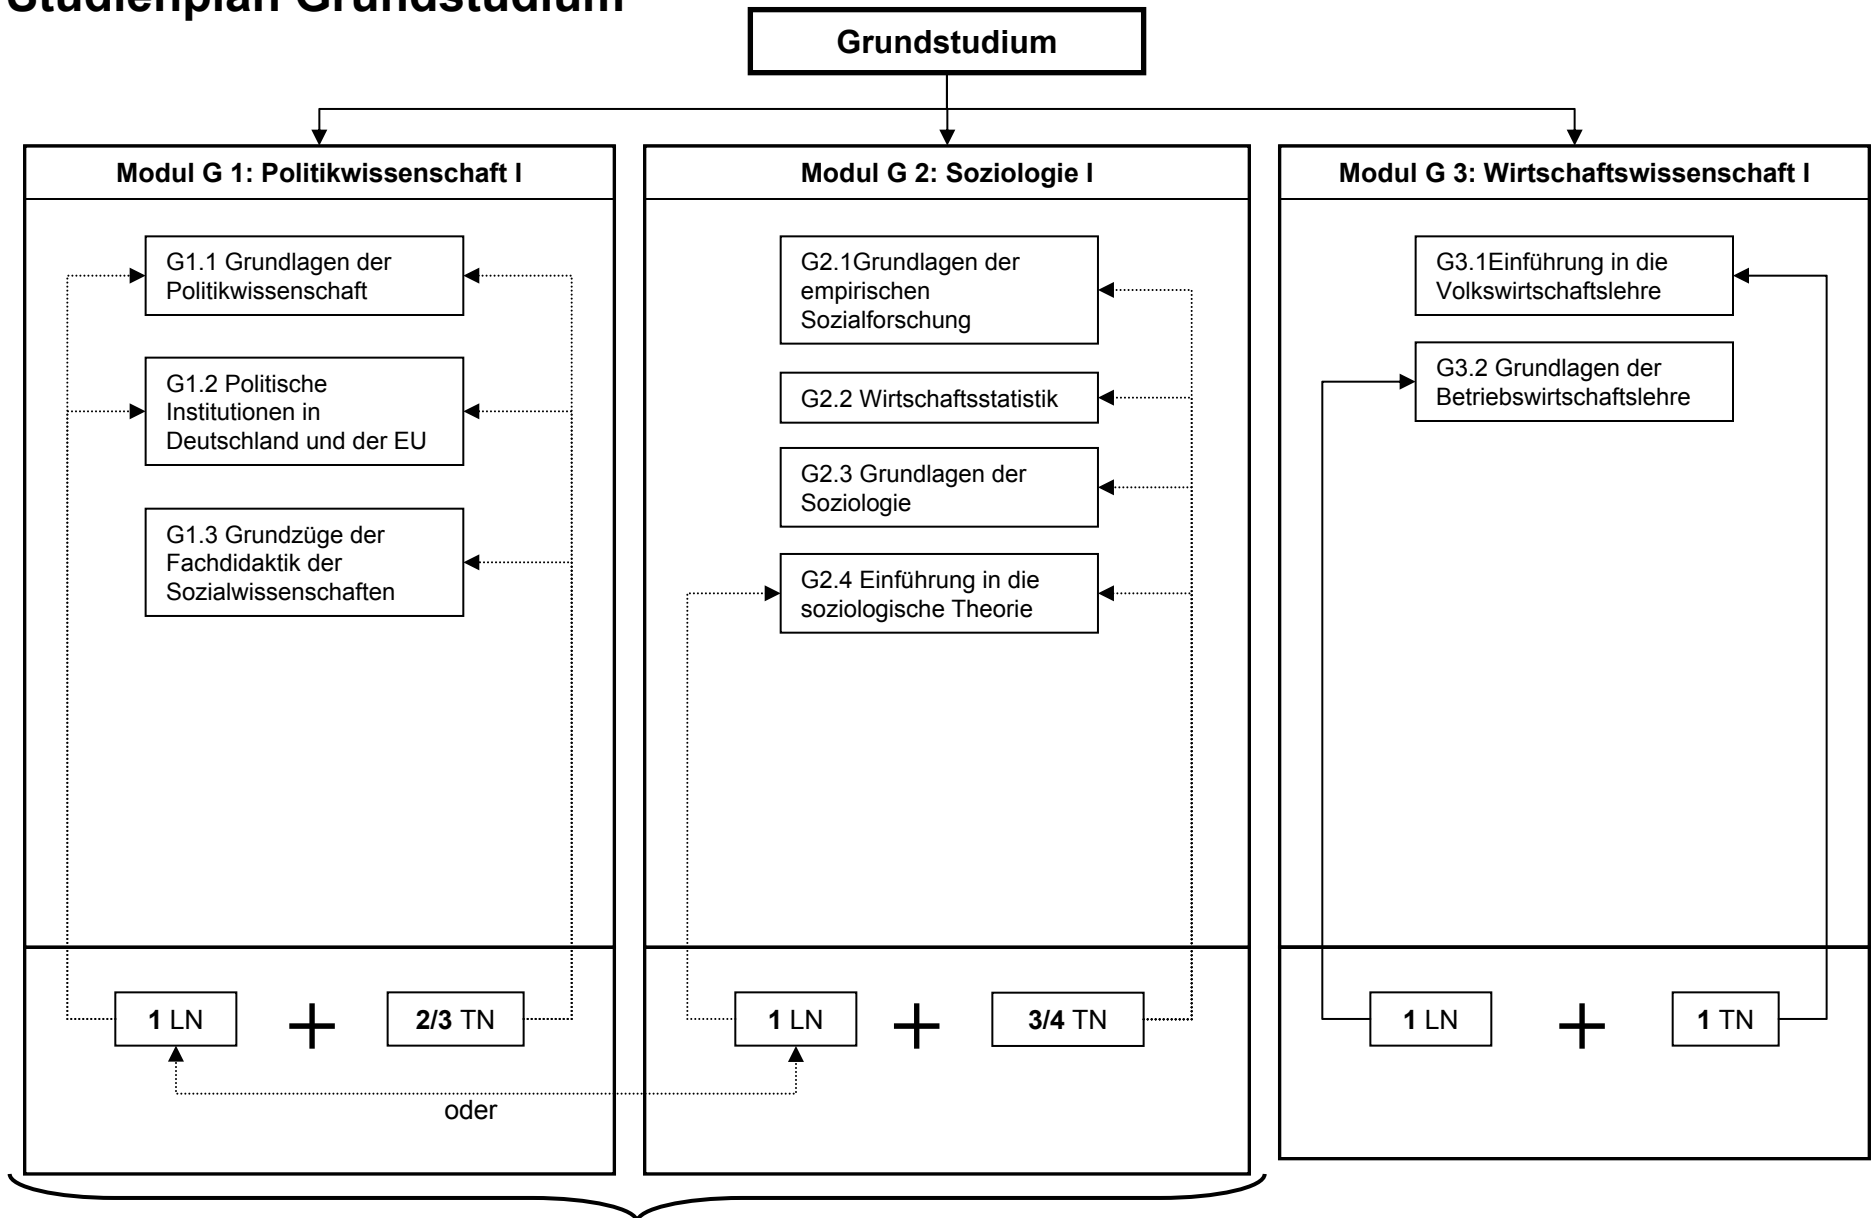

Lehramt Sozialwissenschaften an GRUND-,HAUPT-, REAL- UND GESAMTSCHULE

1. Studienplan Grundstudium
2. Zwischenprüfung
3. Studienplan Hauptstudium
4. 1. Staatsexamen
5. Erweiterungsprüfung

Studienplan Grundstudium

Keine Dopplung von Leistungs- UND Teilnahmenachweis in EINER Veranstaltung möglich

„Fazit“ Grundstudium: 2 LN und 7 TN

Zwischenprüfung

Grundstudium

Studienplan Hauptstudium

Keine Dopplung von Leistungs- UND Teilnahmenachweis in EINER Veranstaltung möglich

„Fazit“ Hauptstudium: 2 LN und 10 TN

1. Staatsexamen

Hauptstudium

Erweiterungsprüfung