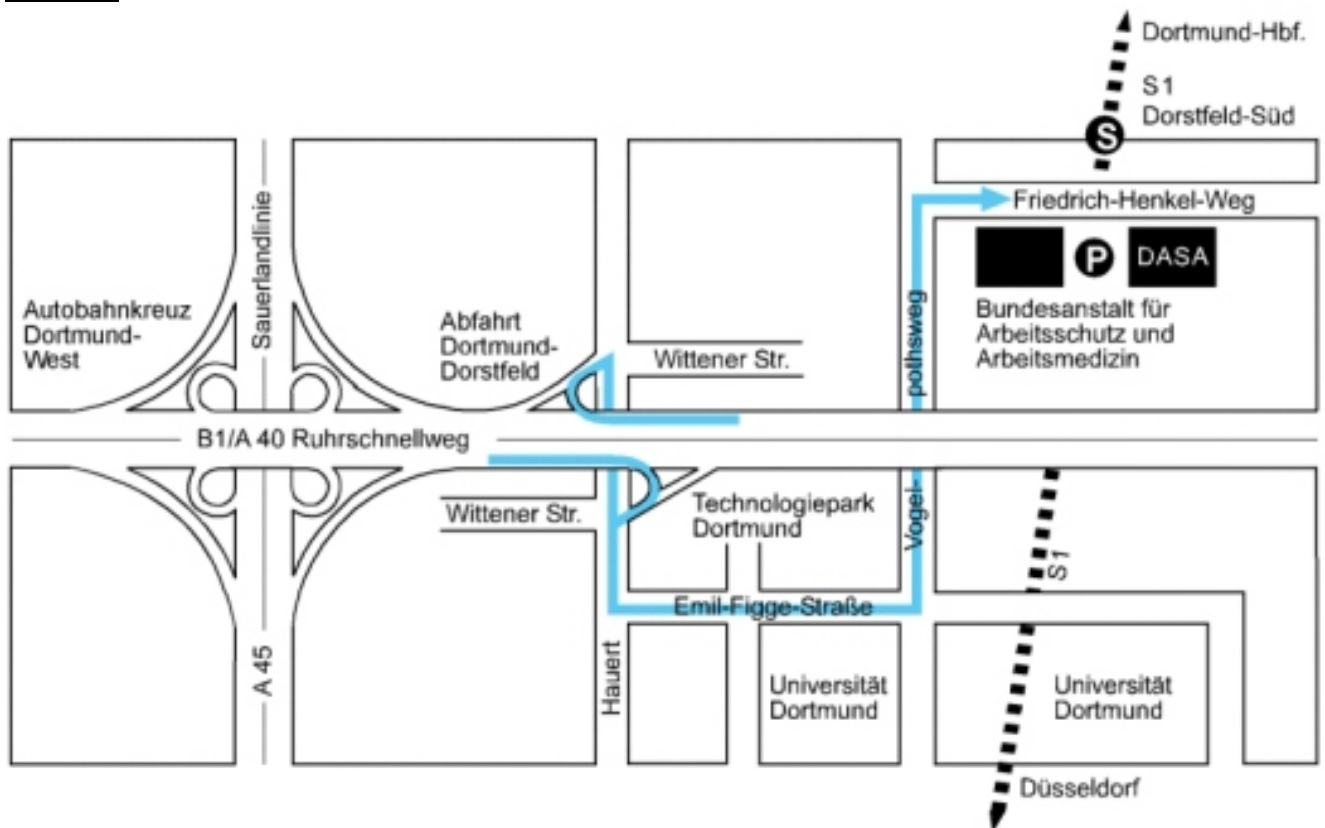

Am **13.05.2016** findet im Rahmen der Veranstaltung „**Arbeitswissenschaft**“ in der Zeit von **09:00 bis 16:00** Uhr eine Exkursion zu **DASA** (Deutsche Arbeitsschutzausstellung) statt. Anmeldung über Moodle-Plattform erforderlich!

Treffpunkt: DASA (Foyer) um 09:15 Uhr

Anfahrt

Die DASA befindet sich direkt an der B 1 / BAB 40, Abfahrt **Dortmund Dorstfeld**. Mit öffentlichen Verkehrsmitteln erreichen Sie die DASA am besten mit der **S-Bahn der Linie 1 (S1) Richtung Dortmund Hbf**. Von der Station **Dorstfeld-Süd** sind es dann noch ca. 3 min. zu Fuß.

Anschrift

Deutsche Arbeitsschutzausstellung (DASA)
Friedrich-Henkel-Weg 1-25
44149 Dortmund