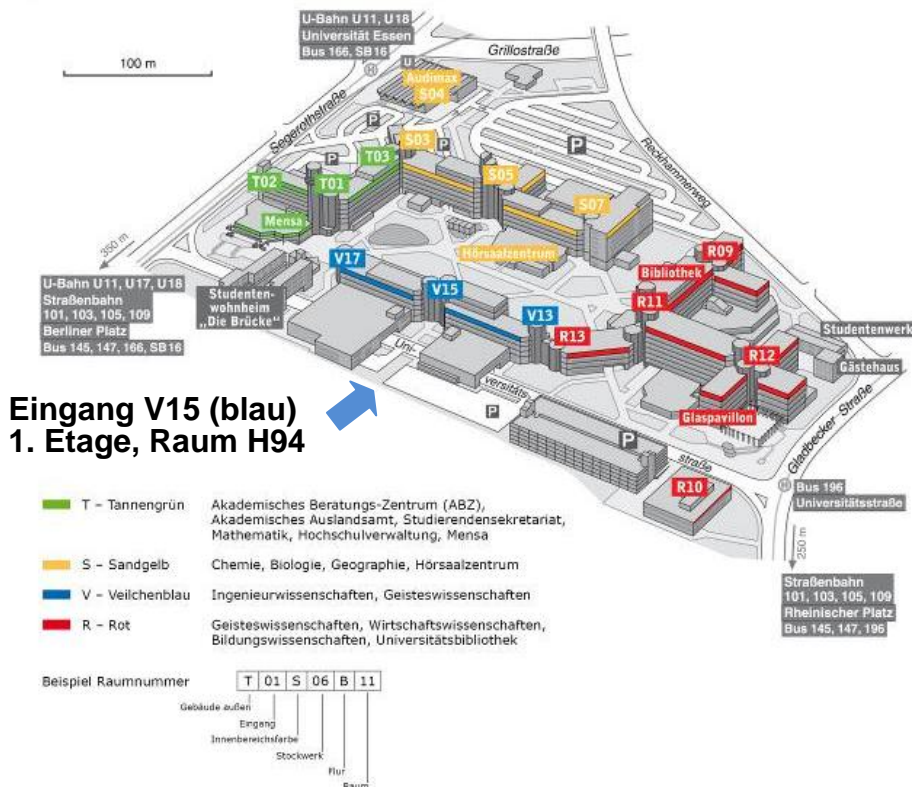

## Anfahrt

#### ab Essen Hbf:

mit der U11, U17 oder U18 Richtung  
Berliner Platz/ Altenessen bis Haltestelle Berliner Platz oder  
Universität Essen fahren; Ausgang Arbeitsamt/ Universität  
Essen

#### von der A42 aus Duisburg:

bis zur Abfahrt Bottrop Süd; weiter Richtung Essen bzw.  
Universität, von der Segerothstr. links in die Universitätsstr.  
einbiegen

#### von der A40 aus beiden Richtungen:

die Abfahrt Essen-Zentrum nehmen und der Beschilderung  
Richtung Dorsten (B224) folgen; Von der Hans-Böckler-Str.  
erst rechts in die Segerothstr. und dann links in die Universi-  
tätsstr. einbiegen