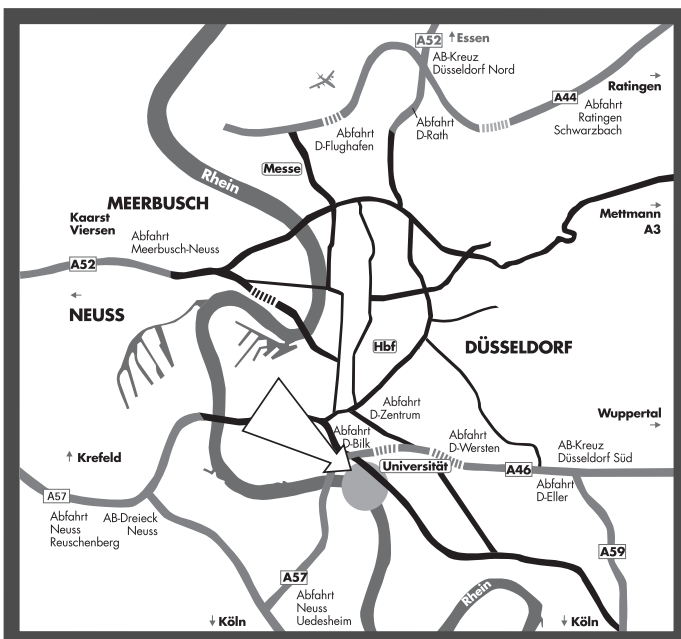

# Wasserwerk Flehe

Stadtwerke  
Düsseldorf AG

Himmelgeister Landstraße 1  
40589 Düsseldorf

www.swd-ag.de

## Mit öffentlichen Verkehrsmitteln:

ab Hbf Straßenbahn 707 oder S-Bahn S8, S11 Haltestelle „Bilk“, dann Bus 835, Haltestelle „Universität Mitte“, ein schmaler Fußweg zur Brücke über die Münchener Straße führt zum Eingang Wasserwerk Flehe. Möglich ist auch die Buslinie 836.

## Mit dem PKW:

Aus Innenstadt am Südring Richtung A59/Benrath auf die Münchener Straße, Ausfahrt Universität, links abbiegen Richtung Himmelgeist, der Beschilderung zum Wasserwerk Flehe folgen.