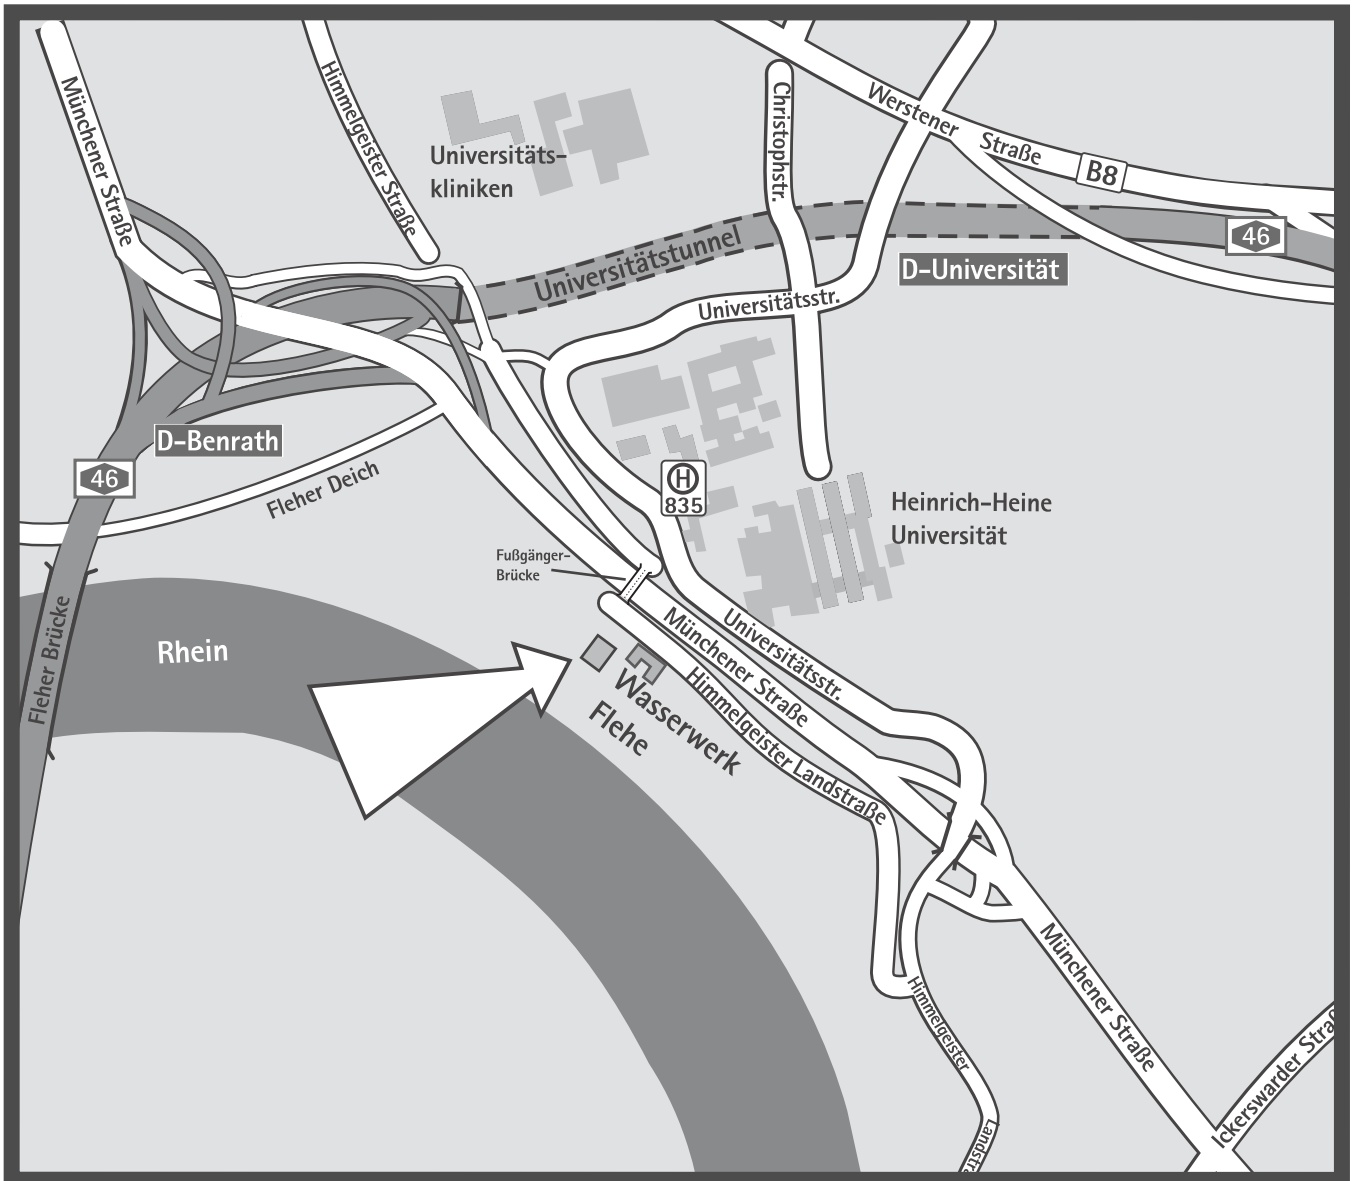

# Wasserwerk Flehe

Stadtwerke  
Düsseldorf AG

Himmelgeister Landstraße 1  
40589 Düsseldorf

www.swd-ag.de

## Mit öffentlichen Verkehrsmitteln:

ab Hbf Straßenbahn 707 oder S-Bahn S8, S11 Haltestelle „Bilk“, dann Bus 835, Haltestelle „Universität Mitte“, ein schmaler Fußweg zur Brücke über die Münchener Straße führt zum Eingang Wasserwerk Flehe. Möglich ist auch die Buslinie 836.

## Mit dem PKW:

Aus Innenstadt am Südring Richtung A59/Benrath auf die Münchener Straße, Ausfahrt Universität, links abbiegen Richtung Himmelgeist, der Beschilderung zum Wasserwerk Flehe folgen.