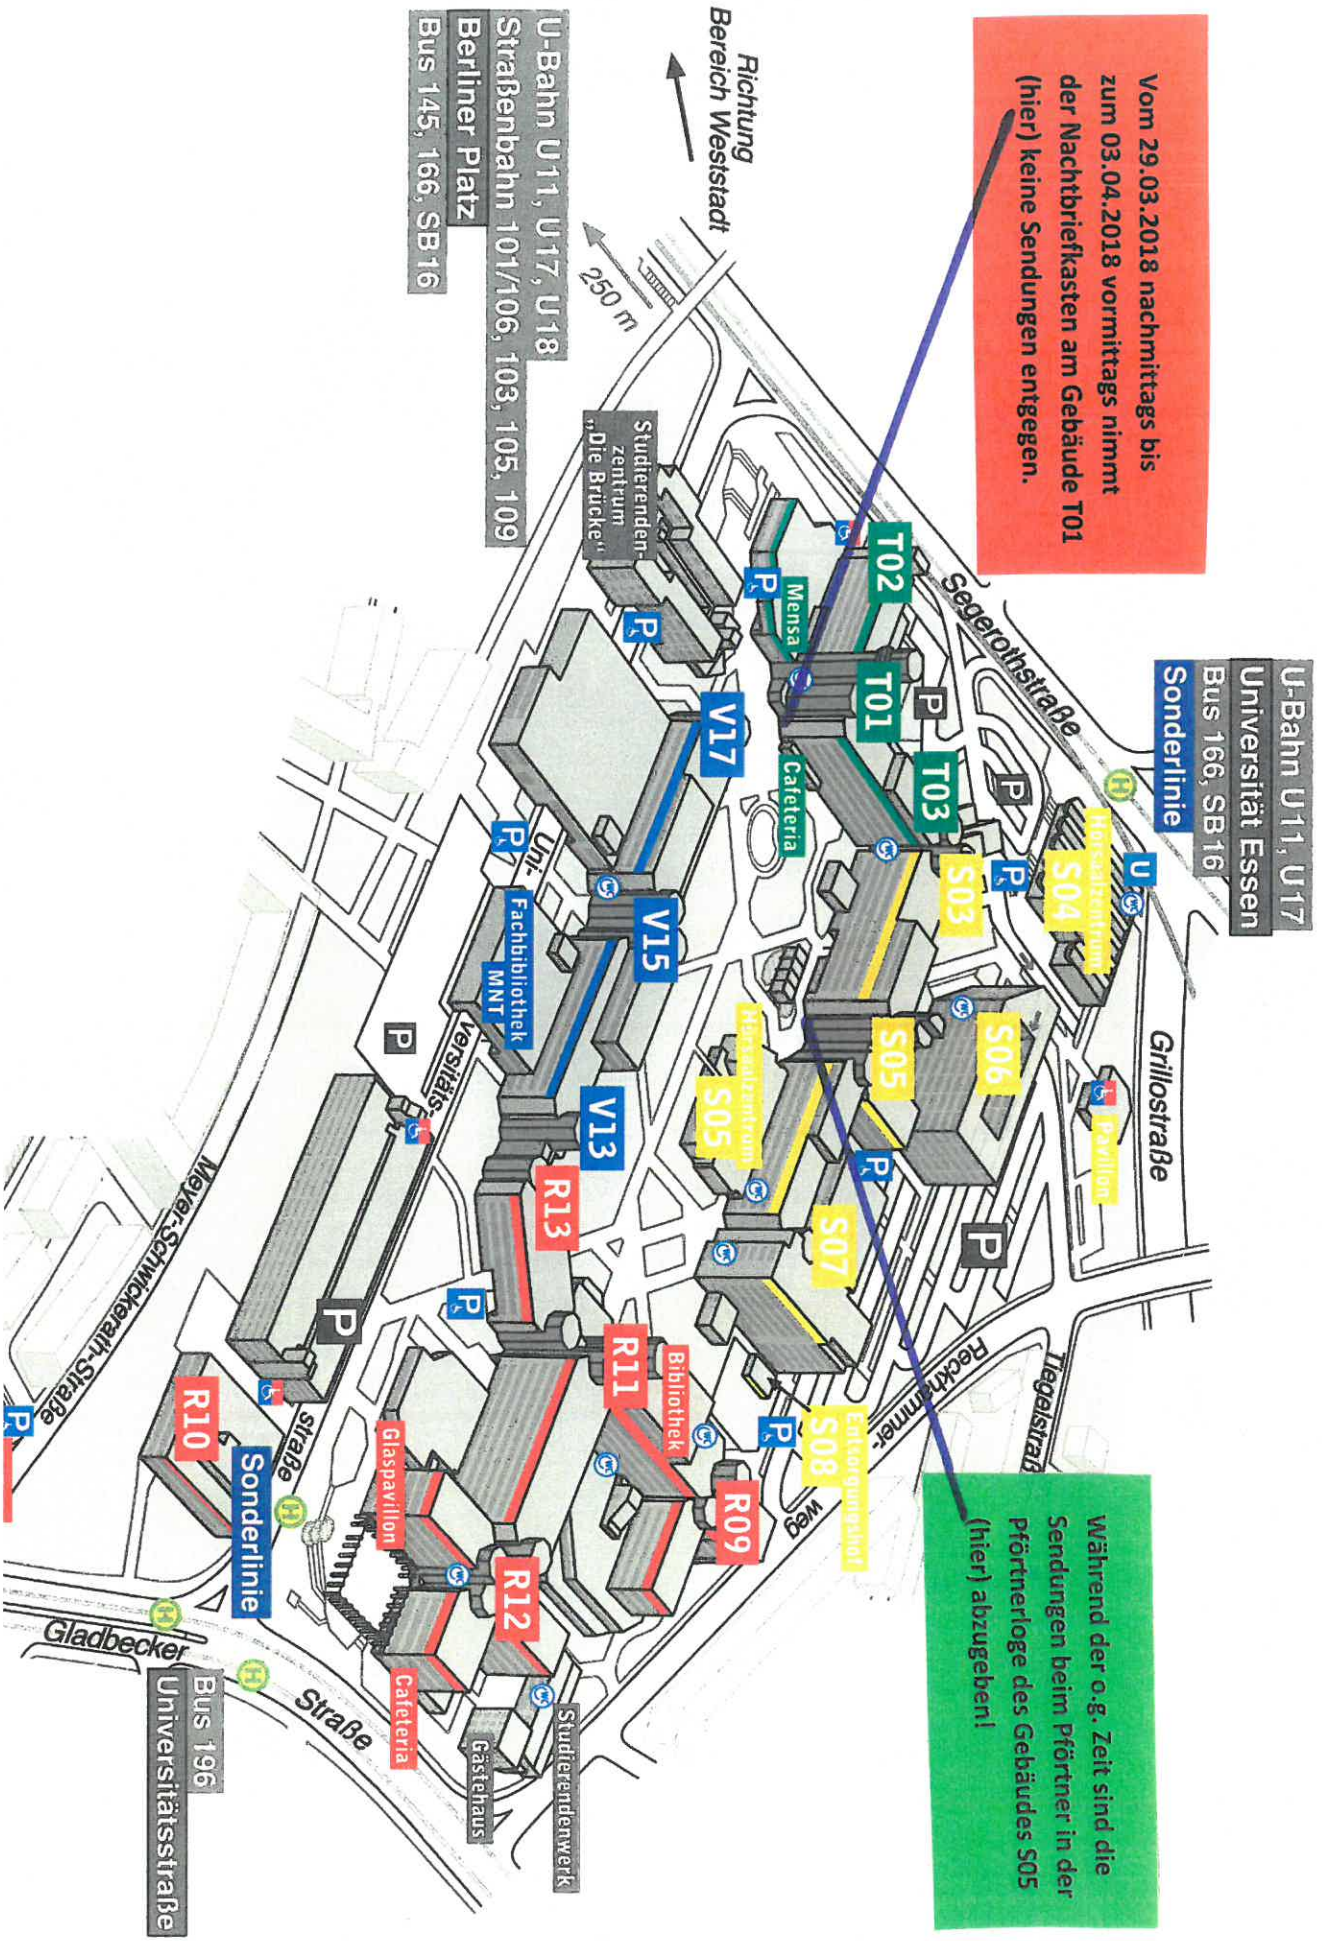

Die Lage des Einganges zum Gebäude S05 in dem Sie die Pfortnerloge finden, entnehmen Sie bitte der beigefügten Übersicht.

Am Campus Duisburg konnte ausnahmsweise eine Leerung auch über die Feiertage sichergestellt werden, so dass dort keine Änderung erforderlich ist.

Duisburg: Straßenbahn 901

Bus 924, 926, 933

Essen: U-Bahn 11, 17, 18

Straßenbahn 101, 103, 105, 106,  
107, 109

Bus SB16, 145, 147, 154, 155,  
166, 196

Vom 29.03.2018 nachmittags bis zum 03.04.2018 vormittags nimmt der Nachbriefkasten am Gebäude T01 (hier) keine Sendungen entgegen.

Während der o.g. Zeit sind die Sendungen beim Pförtner in der Pförtnerloge des Gebäudes S05 (hier) abzugeben!

U-Bahn U11, U17, U18  
Straßenbahn 101/106, 103, 105, 109  
Berliner Platz  
Bus 145, 166, SB16

U-Bahn U11, U17  
Universität Essen  
Bus 166, SB16  
Sonderlinie

Bus 196  
Universitätsstraße