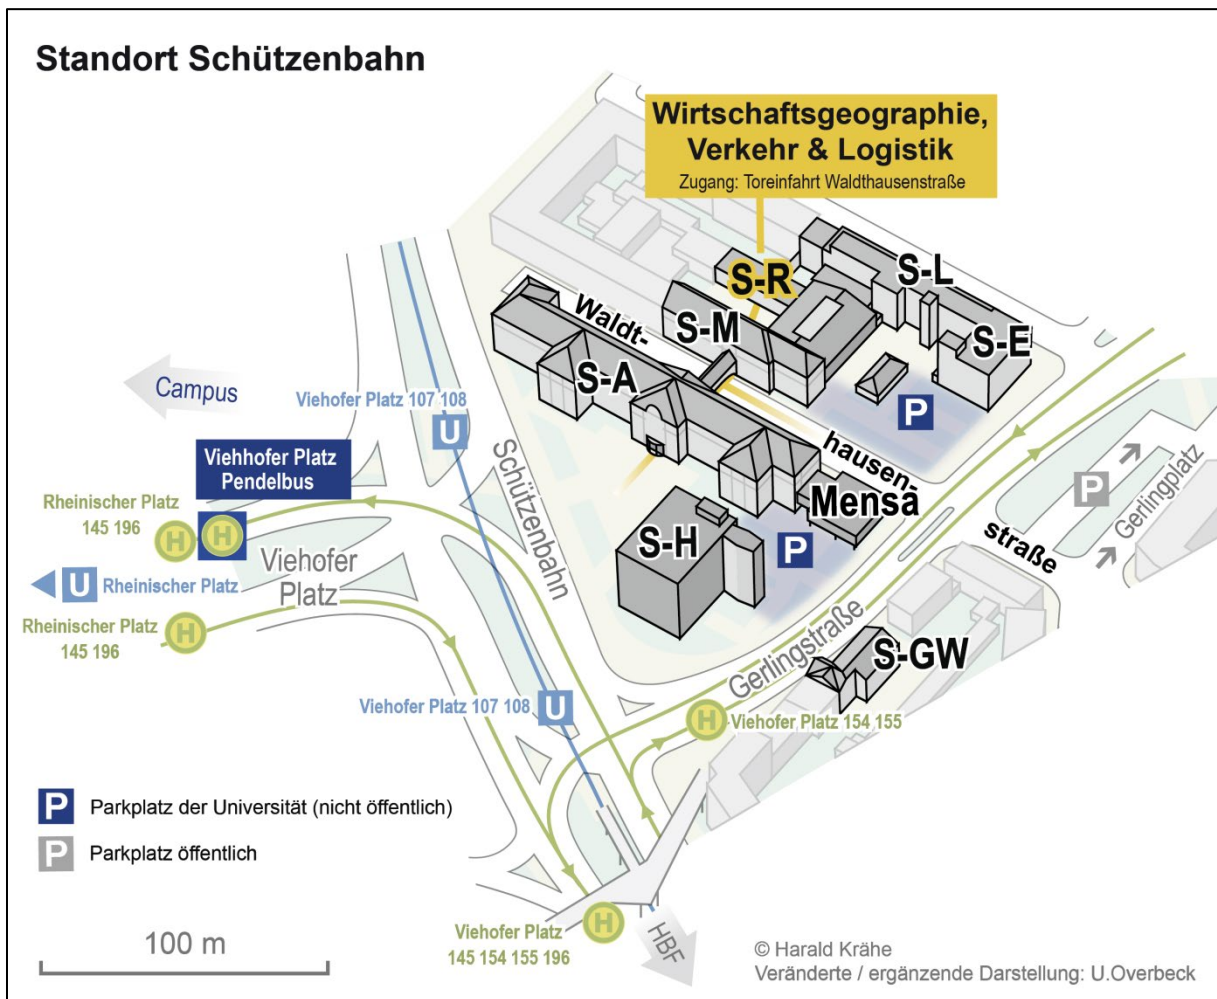

Waldhausenstraße

45141 Essen

Anreise mit öffentlichen Verkehrsmitteln

U-Bahn / Tram ab Essen HBF Linien 107 und 108

Haltestelle: Viehofer Platz, dann kurzer Fußweg

Bus 154 155 196

Haltestellen: Viehofer Platz / Rheinischer Platz, dann kurzer Fußweg

[Verkehrverbund Rhein-Ruhr](#)

[Deutsche Bahn](#)

Anreise vom Campus Duisburg mit dem Pendelbus:

Haltestelle Viehofer Platz

<https://www.uni-due.de/verwaltung/pendelbus.php>

Standort Schützenbahn

Anreise mit dem PKW:

Navigationssysteme: Bitte geben Sie als **Ziel Essen, Waldthausenstraße 21** ein. Dieses Gebäude ist **neben** der zu unserem Institut führenden Toreinfahrt (mit Beschilderung „Institut für Geographie“) gelegen.

Bitte beachten Sie, dass die Parkmöglichkeiten im Umfeld des Instituts begrenzt sind.

Zugang zum Gebäude S-R: über die Waldthausenstraße und die Toreinfahrt vor Haus Nr. 21