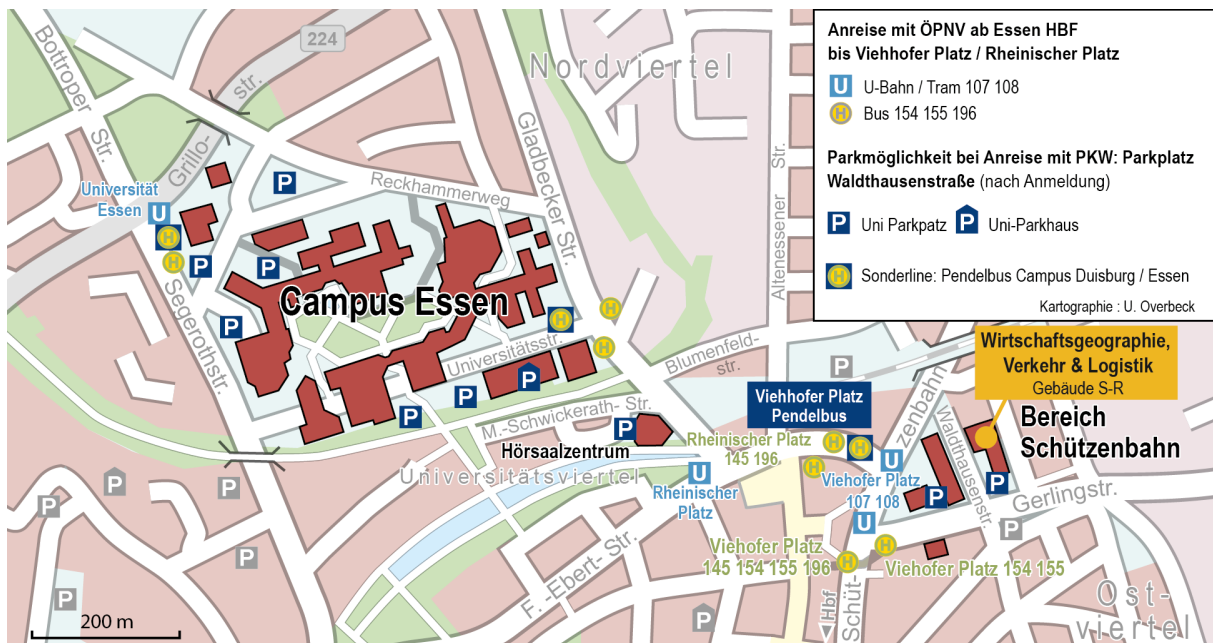

Waldhausenstraße

45141 Essen

Anreise mit öffentlichen Verkehrsmitteln

U-Bahn / Tram ab Essen HBF Linien 107 und 108

Haltestelle: Viehofer Platz, dann kurzer Fußweg

Bus 154 155 196

Haltestellen: Viehofer Platz / Rheinischer Platz, dann kurzer Fußweg

[Verkehrverbund Rhein-Ruhr](#)

[Deutsche Bahn](#)

Anreise vom Campus Duisburg mit dem Pendelbus:

Haltestelle Viehofer Platz

<https://www.uni-due.de/verwaltung/pendelbus.php>

Standort Schützenbahn

Anreise mit dem PKW:

Navigationssysteme: Bitte geben Sie als **Ziel Essen, Waldthausenstraße 21** ein. Dieses Gebäude ist **neben** der zu unserem Institut führenden Toreinfahrt (mit Beschilderung „Institut für Geographie“) gelegen.

Bitte beachten Sie, dass die Parkmöglichkeiten im Umfeld des Instituts begrenzt sind.

Zugang zum Gebäude S-R: über die Waldthausenstraße und die Toreinfahrt vor Haus Nr. 21