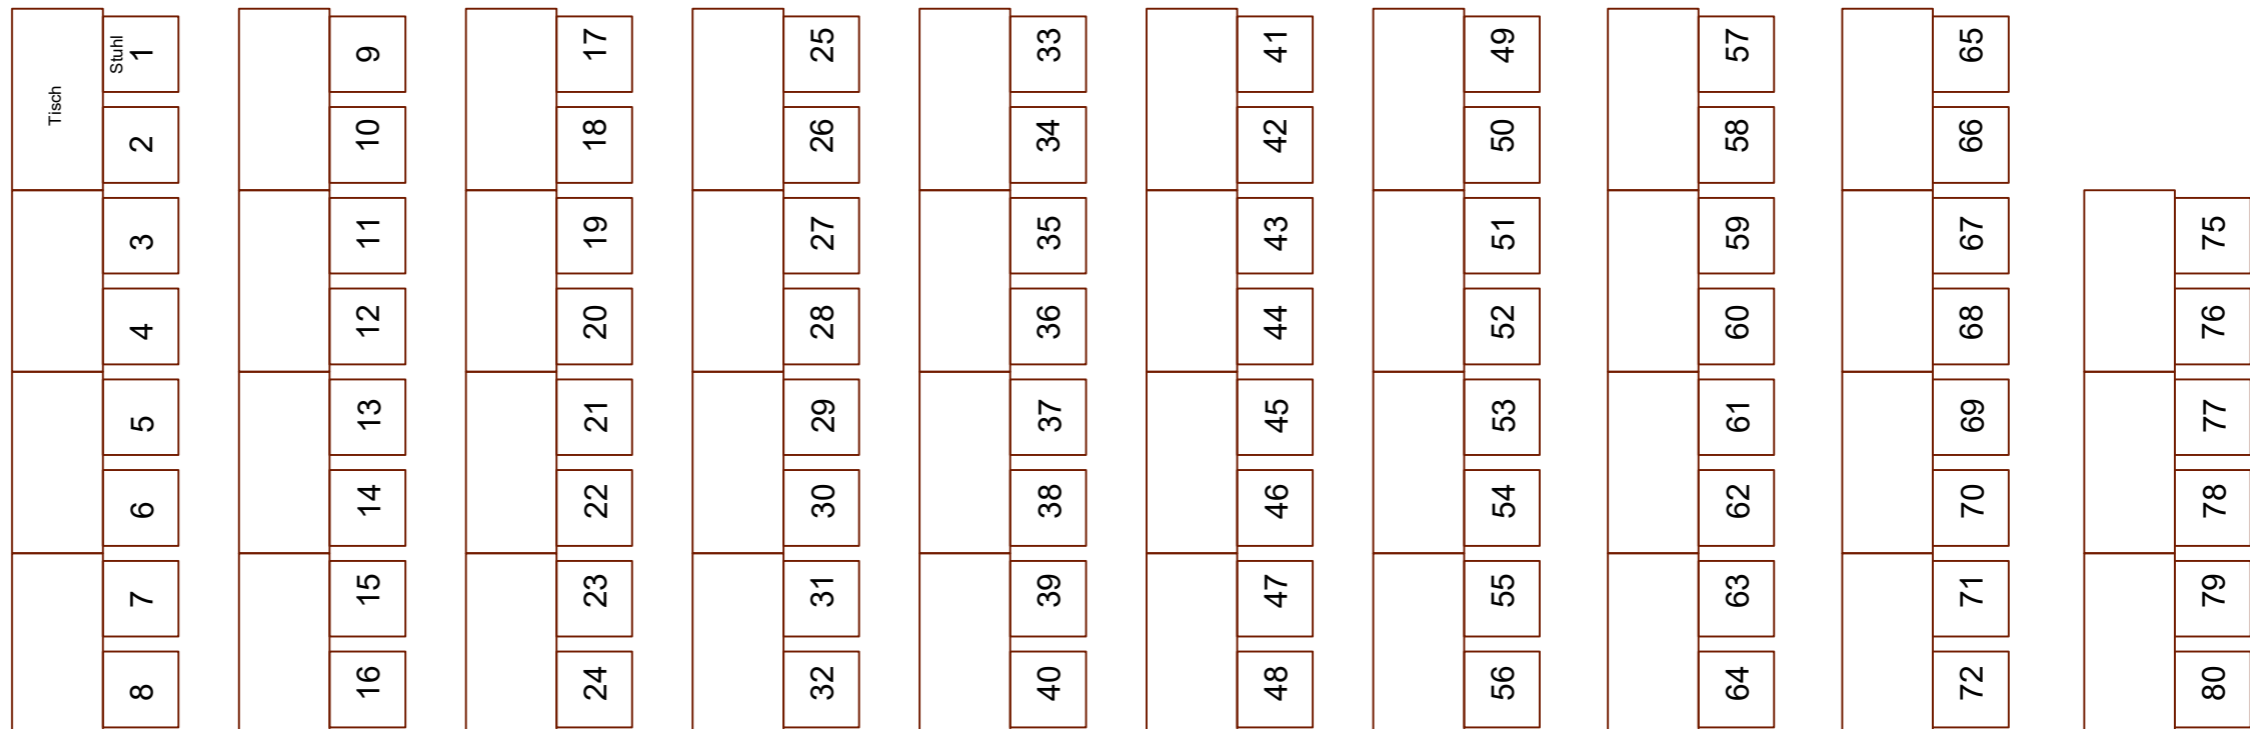

LC 140
 Unterrichtsraum
 118,87m²

**Sitzplätze:
 80 + 1 Dozent**

Universität Duisburg-Essen
 Campus Duisburg
 Liegenschaft Lotharstraße

Planersteller: Universität Duisburg-Essen
 Dezernat Gebäudemanagement/SG 5.1.1

Blatt-Gr.: A3	M: /	Blatt: 1	Von: 1
Datum: 02.08.2021	Gezeichnet: Karlshaus	Geprüft:	

Planinhalt:
Bestuhlungsplan
 durchnummeriert
LC 140