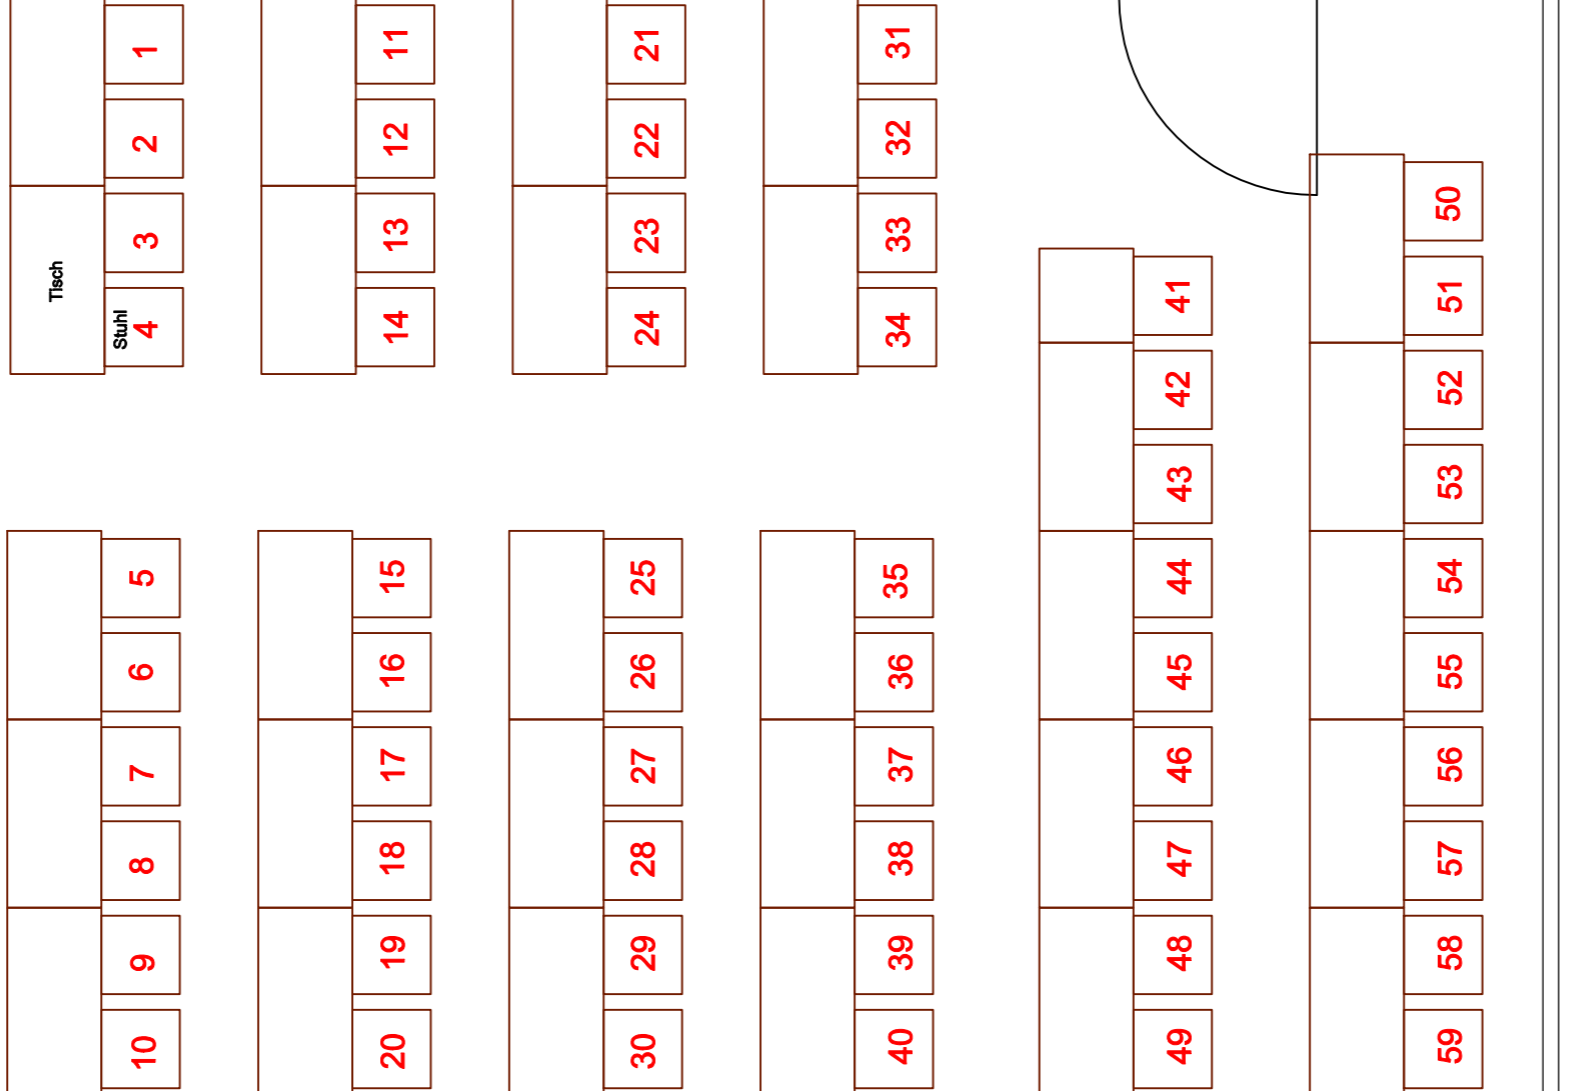

WSC-N-U-3.04
 Unterrichtsraum
 93.75 qm

2

Stuhl

Dozent

Sitzplätze:
 59 + 1 Dozent

Universität Duisburg-Essen
Campus Essen
 Liegenschaft Weststadtcarree

Planersteller: Universität Duisburg-Essen
 Dezernat Gebäudemanagement/SG 5.1.1

Planinhalt:
Bestuhlungsplan
 durchnummeriert
WSC-N-U-3.04