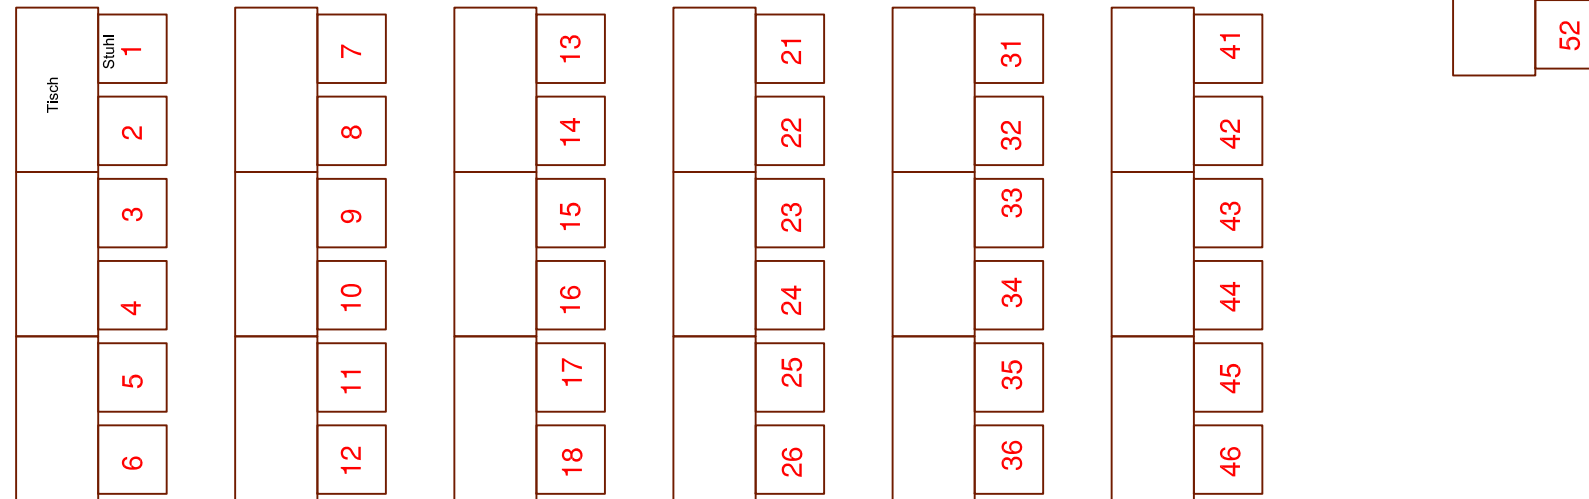

LF 035
Unterrichtsraum
102,39 m²

**Sitzplätze:
52 + 1 Dozent**

Universität Duisburg-Essen
Campus Duisburg
Liegenschaft Lotharstraße

Planersteller: Universität Duisburg-Essen
Dezernat Gebäudemanagement/SG 5.1.1

Blatt-Gr.: A3	M: /	Blatt: 1	Von: 1
------------------	---------	-------------	-----------

Datum: 27.09.2021	Gezeichnet: Karlshaus	Geprüft:
----------------------	--------------------------	----------

Planinhalt:
Bestuhlungsplan
durchnummeriert
LF 035