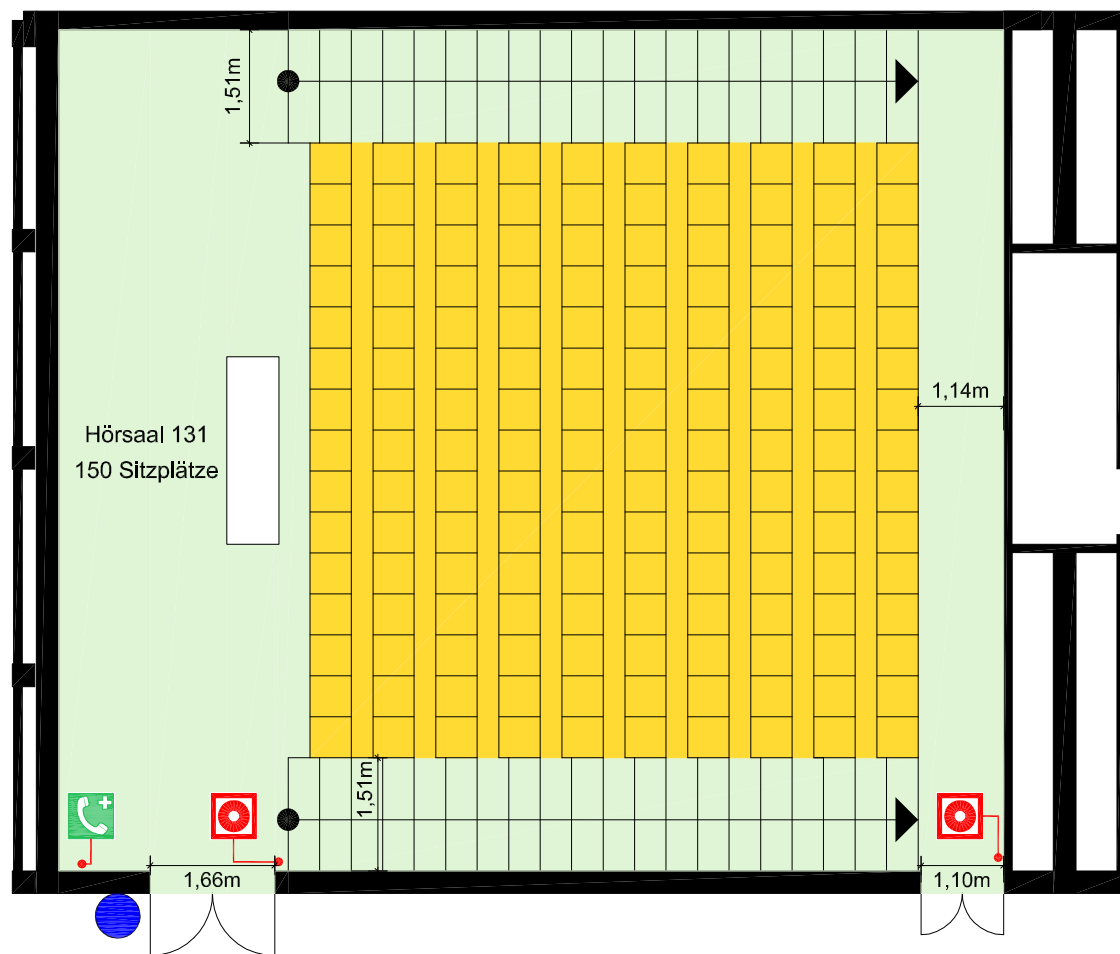

# BESTUHLUNGSPLAN

Hörsaal 131  
Festbestuhlung  
150 Sitzplätze

Legende		
	Standort	
	Brandmelder, manuell	 Rettungsweg / Notausgang
	Notruftelefon	 Richtungsangabe
		 Rettungsweg
		 Treppe

Objekt: Universität Duisburg, Lotharstraße 65, 47057 Duisburg			
Gebäude: LB		Stockwerk: 1. Obergeschoss	
Stand: 05/2013 A1	M=1:100	Plan-Nr.:	Plot:10.06.13 Ler File: Gebäude-LB-Raum 131
Planersteller:		Bielsteiner Straße 43	
		51674 Wiehl	
		Tel.: 0 22 62 / 710 - 0	
		Fax: 0 22 62 / 710 - 129 Internet : www.f-plan.de	