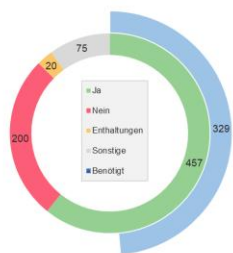

GESAMTABSTIMMUNG

Jahresbericht über die finanziellen Aktivitäten der Europäischen Investitionsbank

EPP European People's Party								S&D						EUROPEAN GREEN PARTY		Alternative Europe	ALDE	GUE/ NGL
E. BROK	K. FLORENZ	P. LIESE	M. PIEPER	D. RADTKE	R. SOMMER	S. VERHEYEN	A. VOSS	J. GEIER	P. KAMMEREVERT	A. KOHN	D. KÖSTER	G. PREUß	B. SIPPEL	S. GIEGOLD	T. REINTKE	M. PRETZELL	N. HIRSCH	M. SCHIRDEWAN
x	✓	✓	✓	✓	✓	✓	✓	✓	✓	✓	✓	✓	✓	✓	✓	x	✓	?