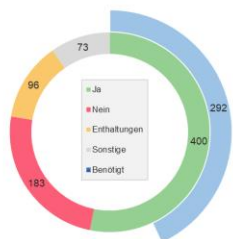

GESAMTABSTIMMUNG

Zusammensetzung des Parlaments nach dem Brexit

E. BROK	K. FLORENZ	P. LIESE	M. PIEPER	D. RADTKE	R. SOMMER	S. VERHEYEN	A. VOSS	J. GEIER	P. KAMMEREVERT	A. KOHN	D. KÖSTER	G. PREUß	B. SIPPEL	S. GIEGOLD	T. REINTKE	M. PRETZELL	N. HIRSCH	M. SCHIRDEWAN
✓	-	✓	?	✗	✓	✓	✓	-	✓	✓	-	✓	✓	✗	✗	✗	✓	✗