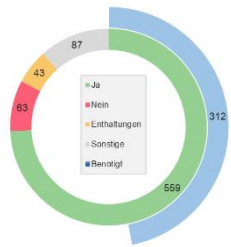

Abstimmungsverhalten der Abgeordneten im Europäischen Parlament aus NRW

5. bis 8. Februar 2018 www.uni-due.de/politik/kaeding/votewatch.php

								S&D					 EUROPEAN GREEN PARTY	 ALTERNATIVE FÜR DEUTSCHLAND	 ALDE	 GUE/ NGL			
	E. BROK	K. FLORENZ	P. LIESE	M. PIEPER	D. RADTKE	R. SOMMER	S. VERHEYEN	A. VOSS	J. GEIER	P. KAMMEREVERT	A. KOHN	D. KÖSTER	G. PREUß	B. SIPPEL	S. GIEGOLD	T. REINTKE	M. PRETZELL	N. HIRSCH	M. SCHIRDEWAN
Beschleunigung von Innovationen für saubere Energie	✓	-	✓	✓	✓	✓	✓	✓	-	✓	✓	✓	✓	✓	✓	✓	?	✓	-
Jahresbericht über die finanziellen Aktivitäten der Europäischen Investitionsbank	✓	-	✓	✓	✓	✓	-	✓	-	✓	✓	-	✓	✓	✓	-	x	✓	x
Europawahl 2019: Parlament wird an SpitzenkandidatInnen festhalten	✓	-	✓	✓	✓	✓	✓	✓	-	✓	✓	-	✓	✓	✓	✓	x	✓	x
Zusammensetzung des Parlaments nach dem Brexit	✓	-	✓	?	x	✓	✓	✓	-	✓	✓	-	✓	✓	x	x	x	✓	x