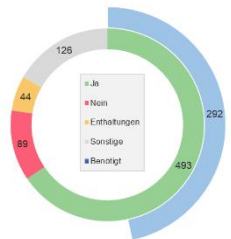

GESAMTABSTIMMUNG

Jahresbericht über die finanziellen Aktivitäten der Europäischen Investitionsbank

EPP European People's Party								S&D						EUROPEAN GREEN PARTY		Alternative Europe	ALDE	GUE/ NGL
E. BROK	K. FLORENZ	P. LIESE	M. PIEPER	D. RADTKE	R. SOMMER	S. VERHEYEN	A. VOSS	J. GEIER	P. KAMMEREVERT	A. KOHN	D. KÖSTER	G. PREUß	B. SIPPEL	S. GIEGOLD	T. REINTKE	M. PRETZELL	N. HIRSCH	M. SCHIRDEWAN
x	✓	✓	✓	✓	✓	✓	✓	✓	✓	✓	✓	✓	✓	✓	✓	x	✓	?